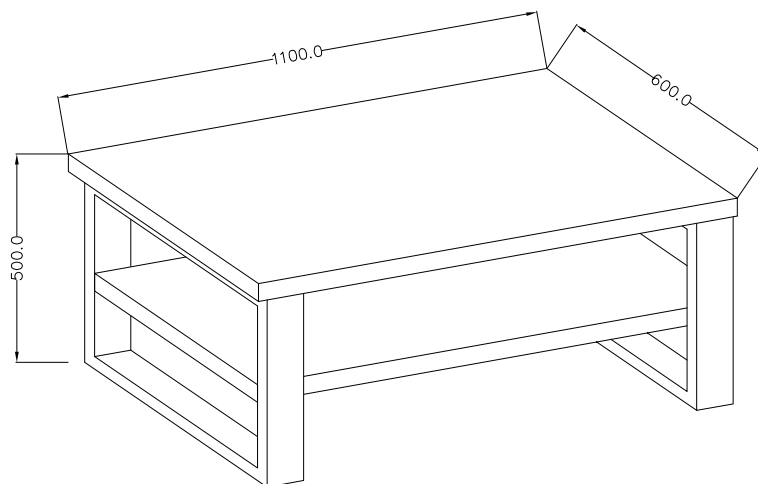

HALLE WM 99

4.0x25  G	6.3x13  F4
6	8