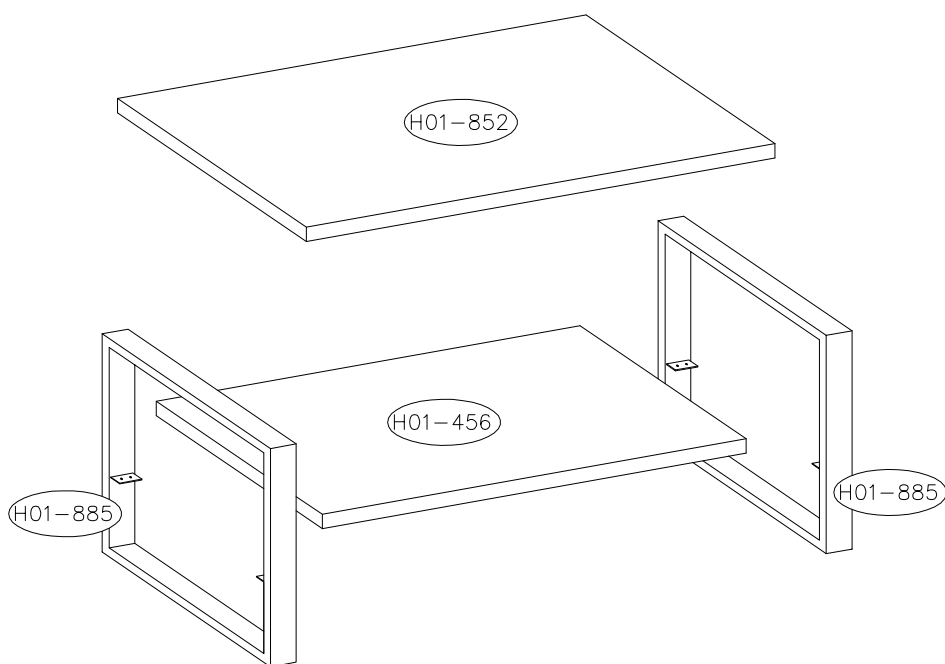

HALLE WM 99

4.0x25  G	6.3x13  F4
6	8