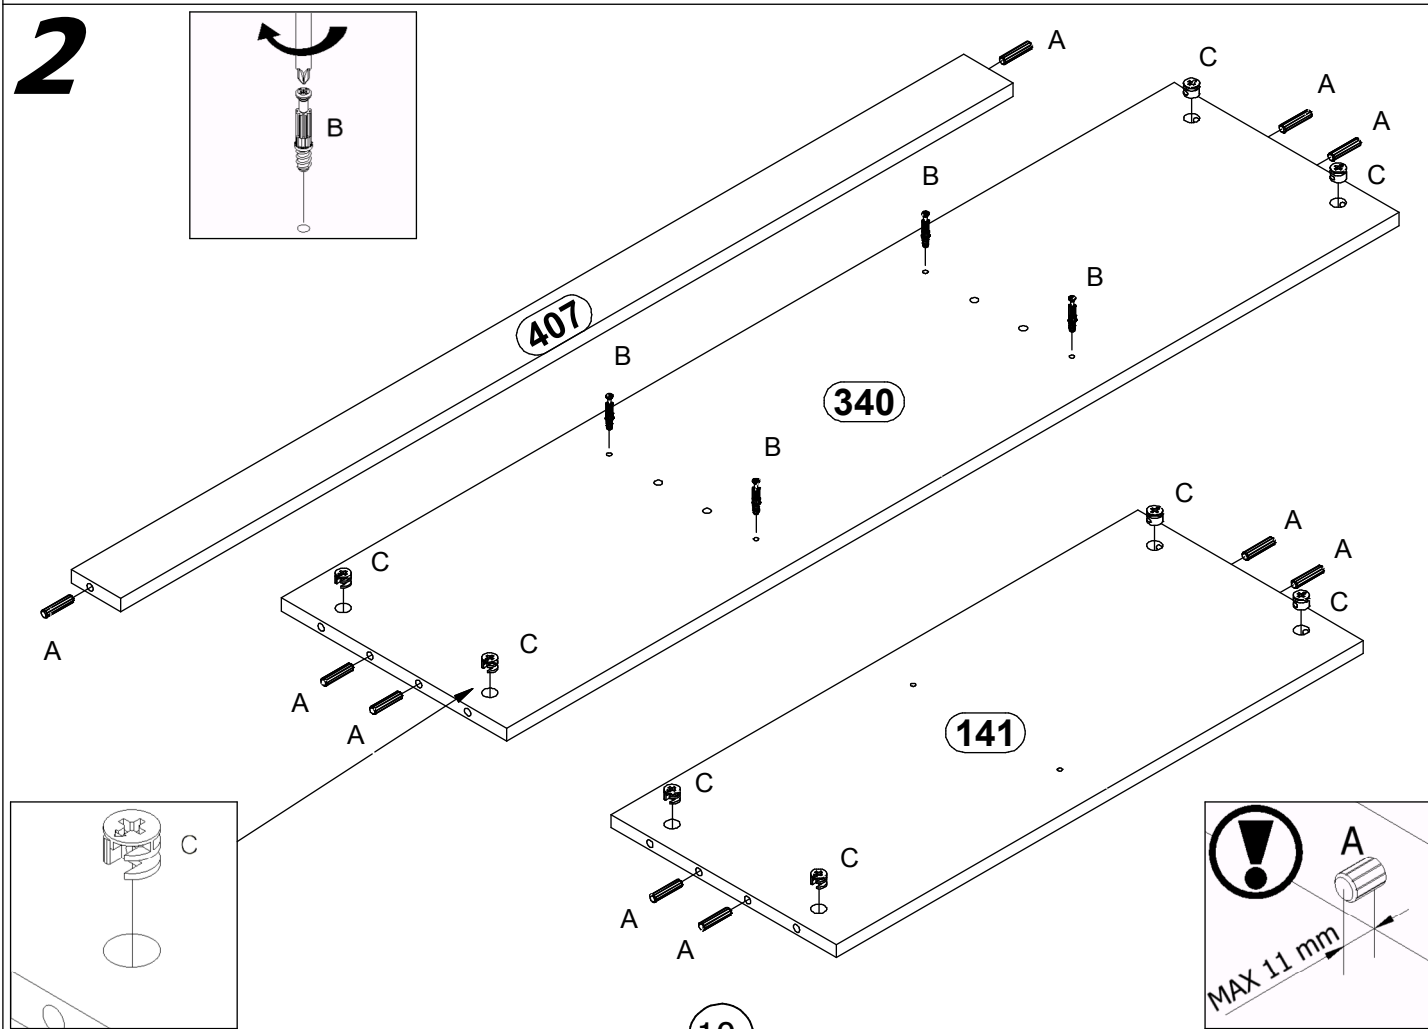

K120

PL: INSTRUKCJA MONTAŻU
EN: ASSEMBLY MANUAL
CZ: PŘÍRUČKA PRO MONTÁŽ
SK: PRÍRUČKA PRE MONTÁŽ
DE: MONTAGEANLEITUNG
SR: UPUTSTVO ZA INSTALACIJU

K120

<p>A x18</p>  <p>Ø8x35mm</p>	<p>B x16</p> 	<p>C x16</p>  <p>Ø15x12mm</p>	<p>E x20</p> 
<p>G x50</p> 	<p>H x3</p>  <p>715 mm</p>	<p>M x2</p> 	<p>W2 x8</p>  <p>Ø3,5x16</p>
<p>Y x16</p>  <p>Ø18 mm</p>	<p>Zc x4</p>  <p>Zc-1 Zc-2</p>		

1

2

3

4

5

6

8

9