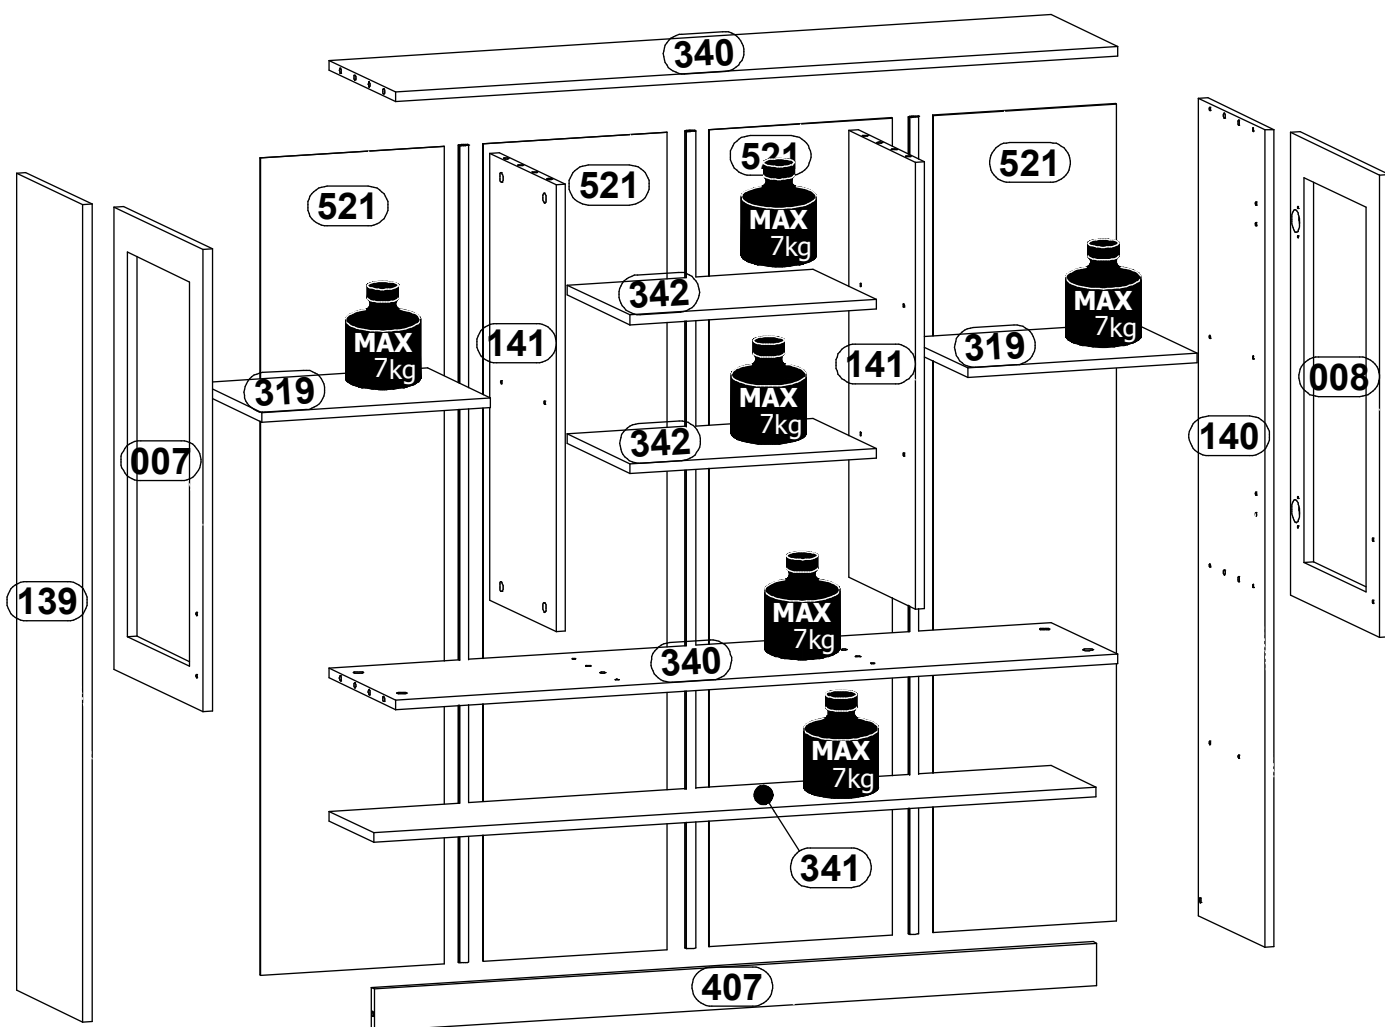

K120

PL: INSTRUKCJA MONTAŻU
EN: ASSEMBLY MANUAL
CZ: PŘÍRUČKA PRO MONTÁŽ
SK: PRÍRUČKA PRE MONTÁŽ
DE: MONTAGEANLEITUNG
SR: UPUTSTVO ZA INSTALACIJU

K120

<p>A x18</p>  <p>Ø8x35mm</p>	<p>B x16</p> 	<p>C x16</p>  <p>Ø15x12mm</p>	<p>E x20</p> 
<p>G x50</p> 	<p>H x3</p>  <p>715 mm</p>	<p>M x2</p> 	<p>W2 x8</p>  <p>Ø3,5x16</p>
<p>Y x16</p>  <p>Ø18 mm</p>	<p>Zc x4</p>  <p>Zc-1 Zc-2</p>		

1

2

3

4

5

6

8

9