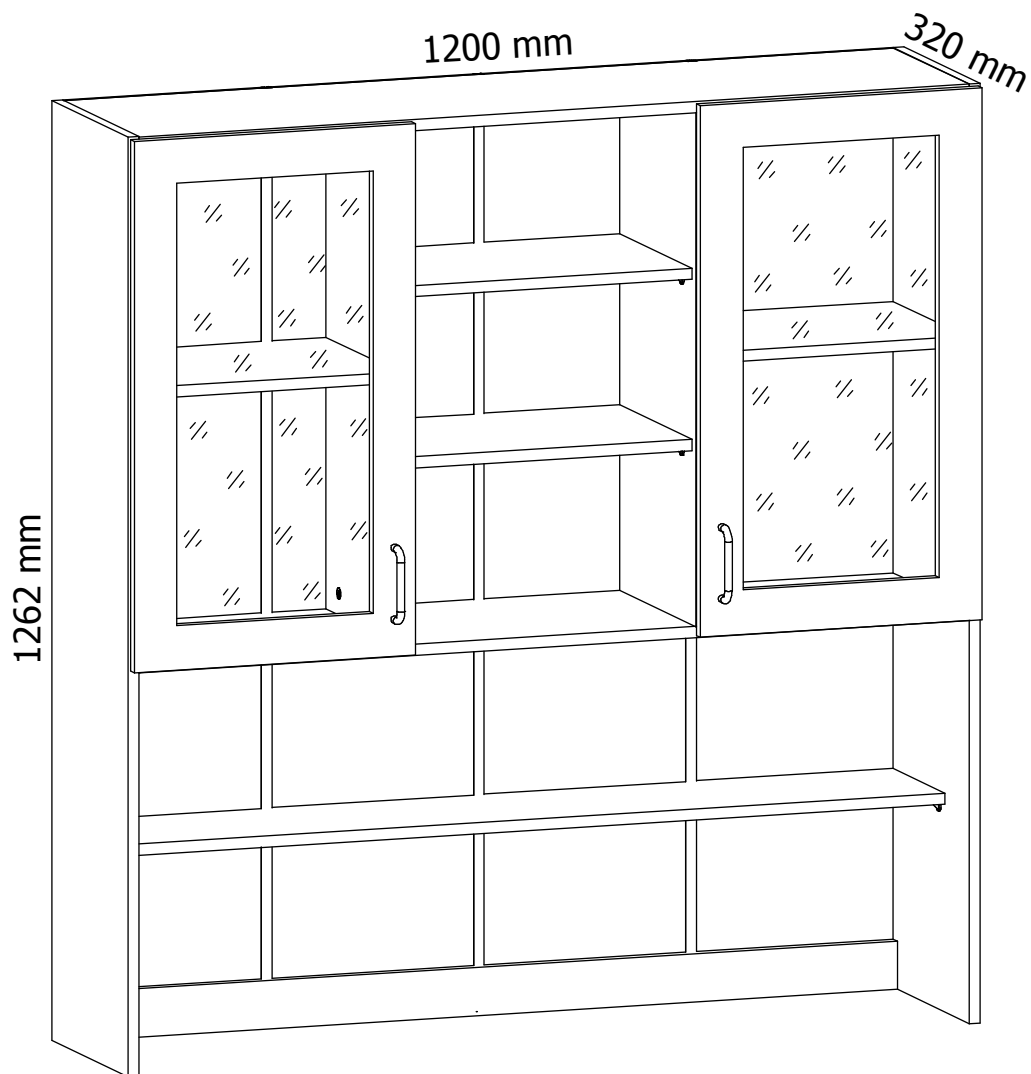

K120

PL: INSTRUKCJA MONTAŻU
EN: ASSEMBLY MANUAL
CZ: PŘÍRUČKA PRO MONTÁŽ
SK: PRÍRUČKA PRE MONTÁŽ
DE: MONTAGEANLEITUNG
SR: UPUTSTVO ZA INSTALACIJU

K120

<p>A x18</p>  <p>Ø8x35mm</p>	<p>B x16</p> 	<p>C x16</p>  <p>Ø15x12mm</p>	<p>E x20</p> 
<p>G x50</p> 	<p>H x3</p>  <p>715 mm</p>	<p>M x2</p> 	<p>W2 x8</p>  <p>Ø3,5x16</p>
<p>Y x16</p>  <p>Ø18 mm</p>	<p>Zc x4</p>  <p>Zc-1 Zc-2</p>		

1

2

3

4

5

6

8

9