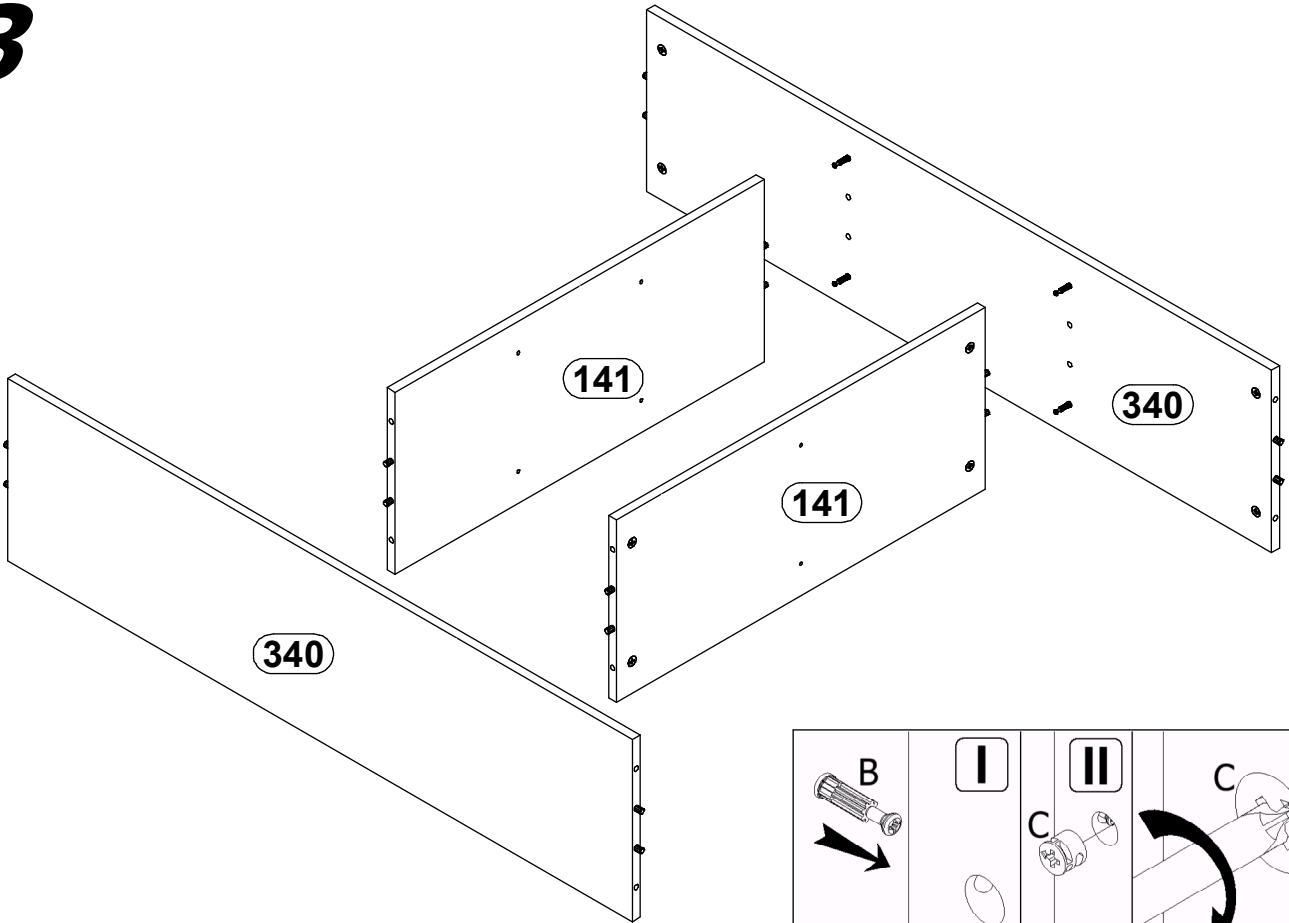

K120

PL: INSTRUKCJA MONTAŻU
EN: ASSEMBLY MANUAL
CZ: PŘÍRUČKA PRO MONTÁŽ
SK: PRÍRUČKA PRE MONTÁŽ
DE: MONTAGEANLEITUNG
SR: UPUTSTVO ZA INSTALACIJU

K120

<p>A x18</p>  <p>Ø8x35mm</p>	<p>B x16</p> 	<p>C x16</p>  <p>Ø15x12mm</p>	<p>E x20</p> 
<p>G x50</p> 	<p>H x3</p>  <p>715 mm</p>	<p>M x2</p> 	<p>W2 x8</p>  <p>Ø3,5x16</p>
<p>Y x16</p>  <p>Ø18 mm</p>	<p>Zc x4</p>  <p>Zc-1 Zc-2</p>		

1

2

3

4

5

6

8

9