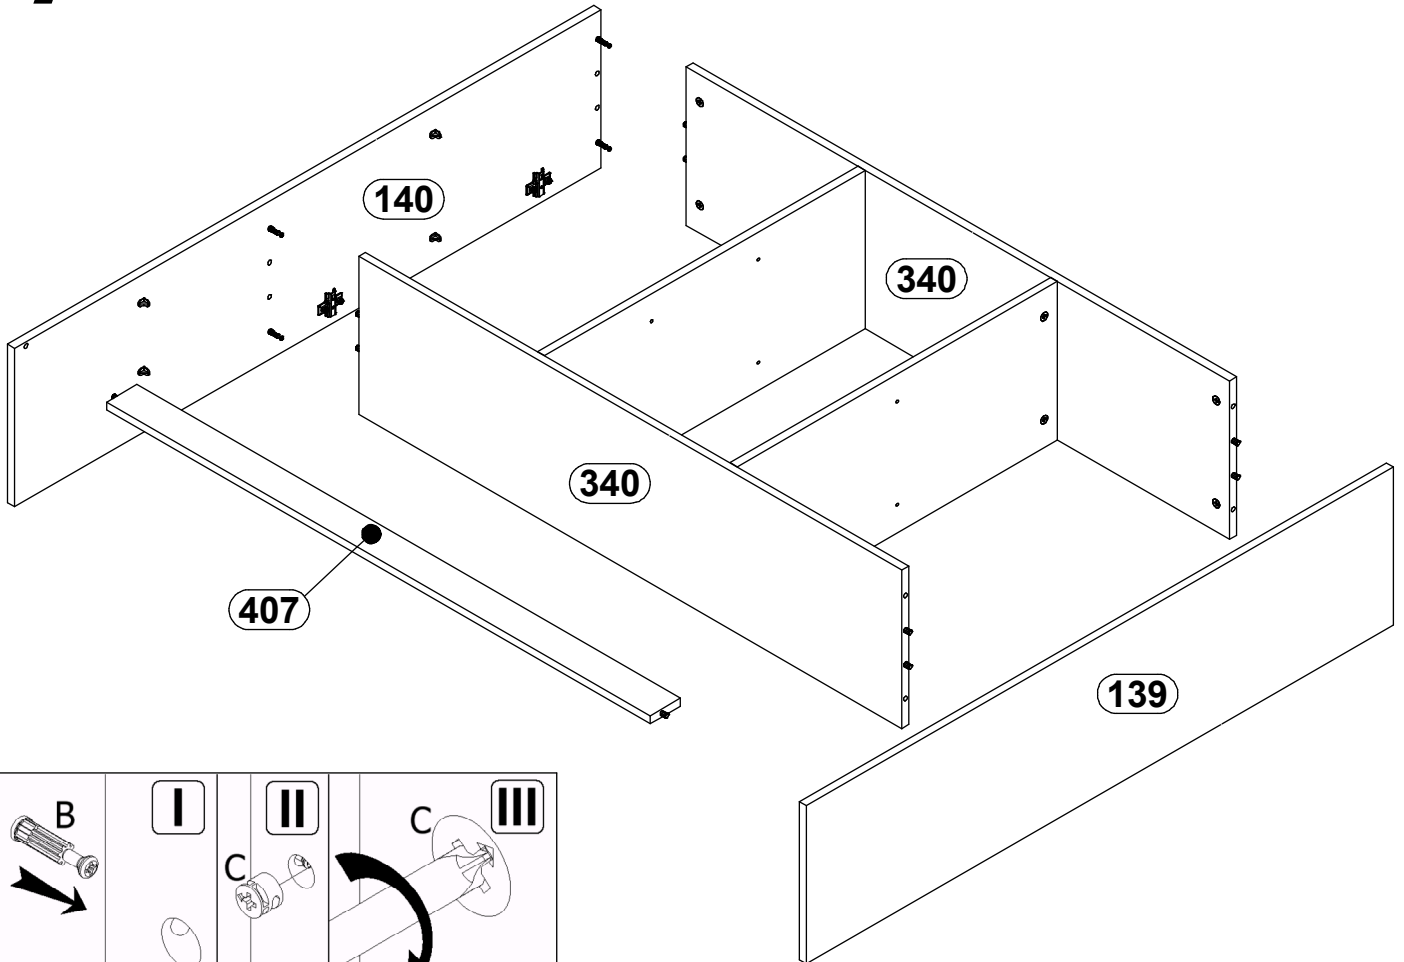

K120

PL: INSTRUKCJA MONTAŻU
EN: ASSEMBLY MANUAL
CZ: PŘÍRUČKA PRO MONTÁŽ
SK: PRÍRUČKA PRE MONTÁŽ
DE: MONTAGEANLEITUNG
SR: UPUTSTVO ZA INSTALACIJU

K120

<p>A x18</p>  <p>Ø8x35mm</p>	<p>B x16</p> 	<p>C x16</p>  <p>Ø15x12mm</p>	<p>E x20</p> 
<p>G x50</p> 	<p>H x3</p>  <p>715 mm</p>	<p>M x2</p> 	<p>W2 x8</p>  <p>Ø3,5x16</p>
<p>Y x16</p>  <p>Ø18 mm</p>	<p>Zc x4</p>  <p>Zc-1 Zc-2</p>		

1

2

3

4

5

6

8

9