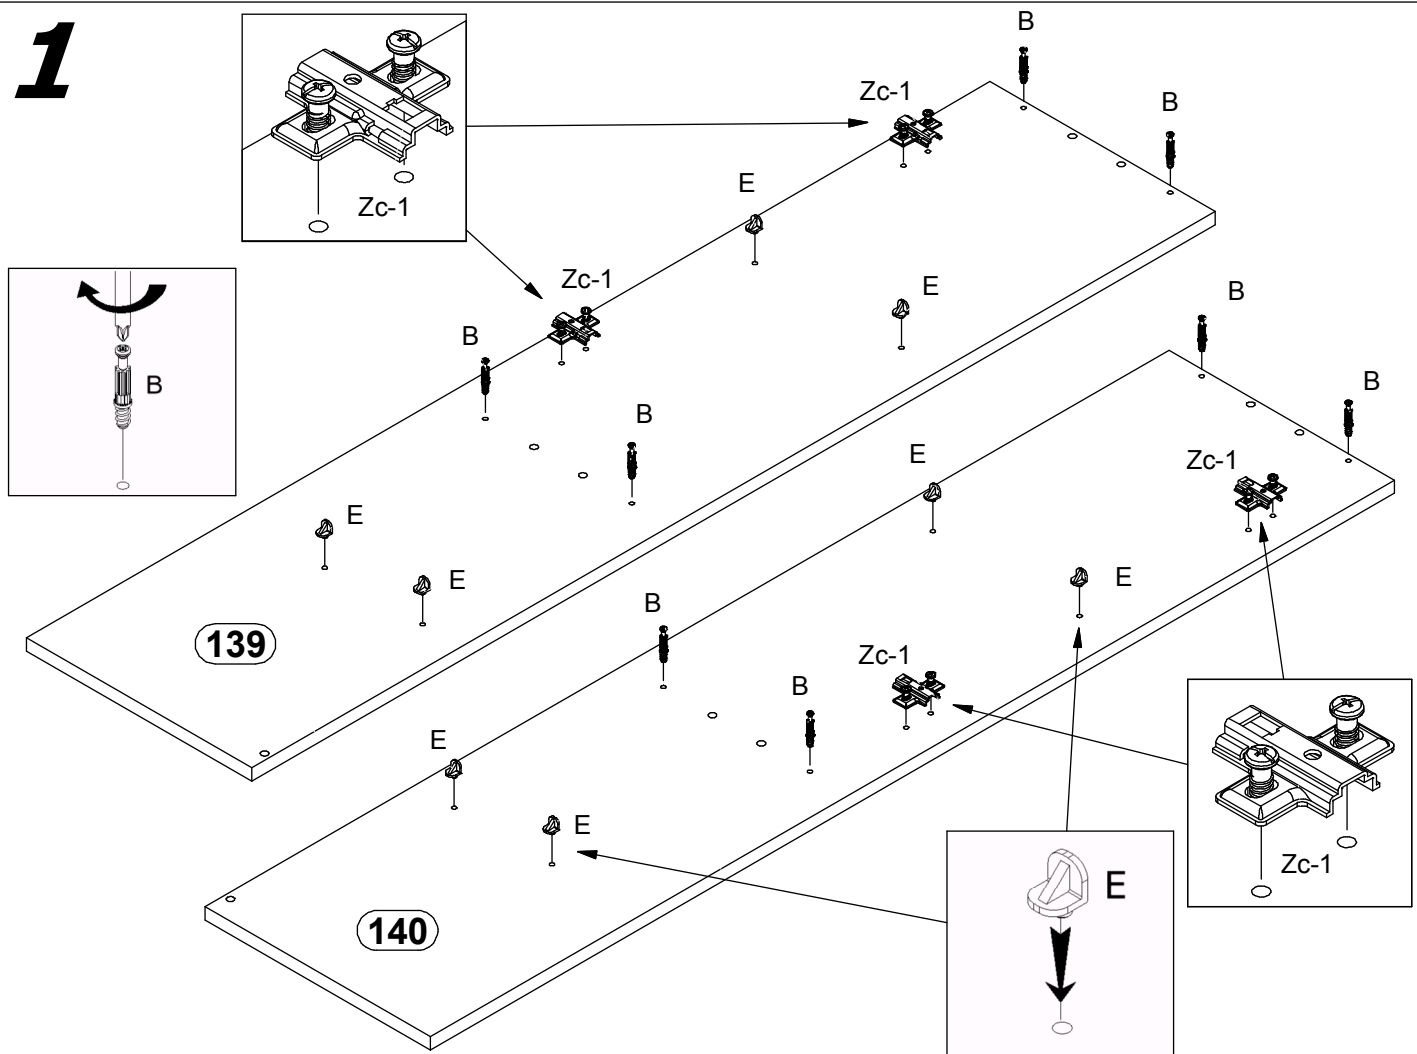

K120

PL: INSTRUKCJA MONTAŻU
EN: ASSEMBLY MANUAL
CZ: PŘÍRUČKA PRO MONTÁŽ
SK: PRÍRUČKA PRE MONTÁŽ
DE: MONTAGEANLEITUNG
SR: UPUTSTVO ZA INSTALACIJU

K120

<p>A x18</p>  <p>Ø8x35mm</p>	<p>B x16</p> 	<p>C x16</p>  <p>Ø15x12mm</p>	<p>E x20</p> 
<p>G x50</p> 	<p>H x3</p>  <p>715 mm</p>	<p>M x2</p> 	<p>W2 x8</p>  <p>Ø3,5x16</p>
<p>Y x16</p>  <p>Ø18 mm</p>	<p>Zc x4</p>  <p>Zc-1 Zc-2</p>		

1

2

3

4

5

6

8

9