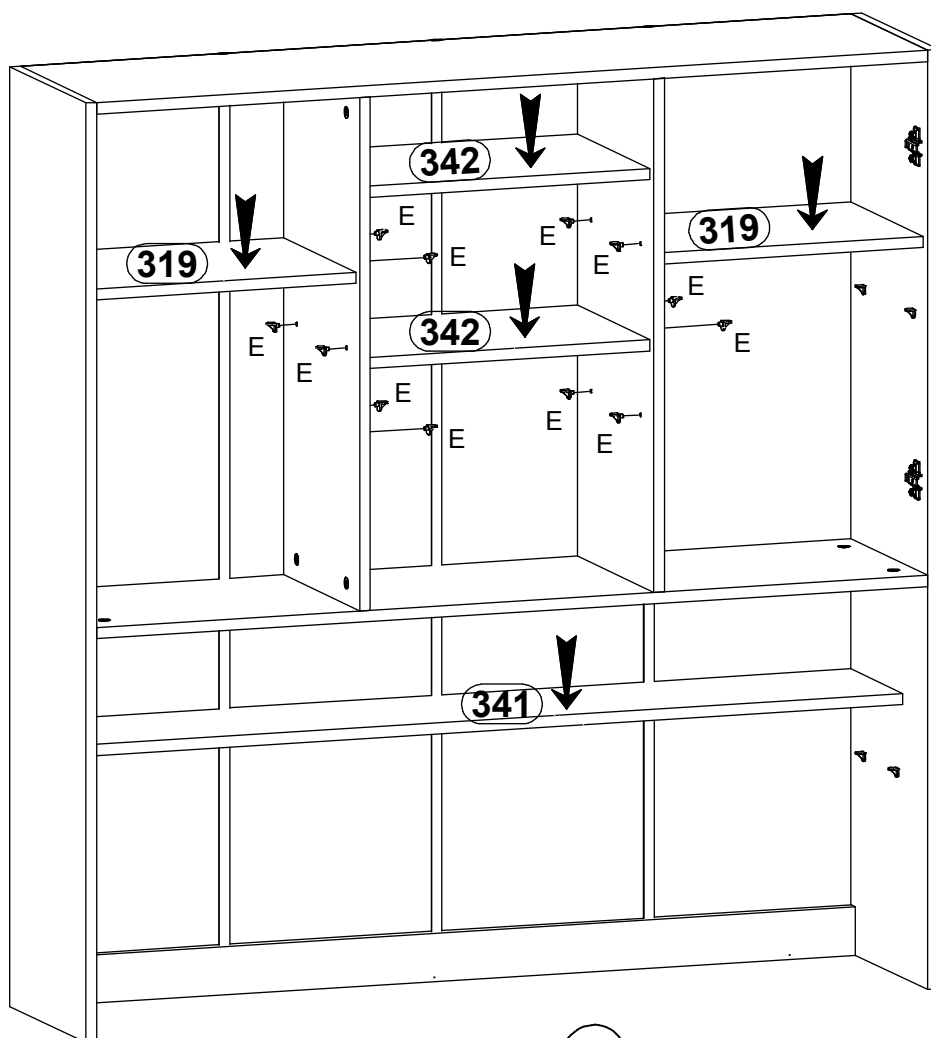

K120

PL: INSTRUKCJA MONTAŻU
EN: ASSEMBLY MANUAL
CZ: PŘÍRUČKA PRO MONTÁŽ
SK: PRÍRUČKA PRE MONTÁŽ
DE: MONTAGEANLEITUNG
SR: UPUTSTVO ZA INSTALACIJU

K120

<p>A x18</p>  <p>Ø8x35mm</p>	<p>B x16</p> 	<p>C x16</p>  <p>Ø15x12mm</p>	<p>E x20</p> 
<p>G x50</p> 	<p>H x3</p>  <p>715 mm</p>	<p>M x2</p> 	<p>W2 x8</p>  <p>Ø3,5x16</p>
<p>Y x16</p>  <p>Ø18 mm</p>	<p>Zc x4</p>  <p>Zc-1 Zc-2</p>		

1

2

3

4

5

6

8

9