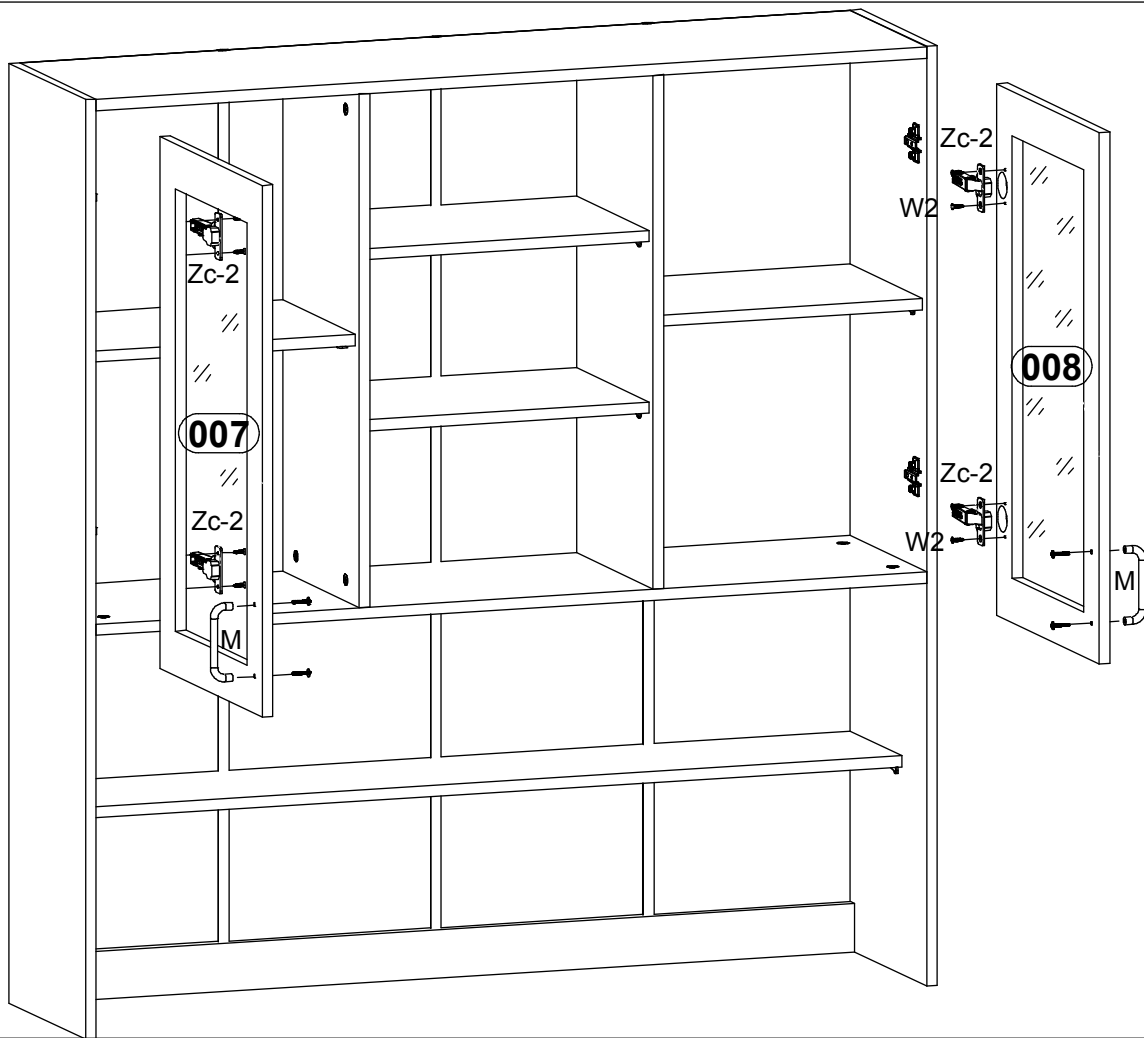

K120

PL: INSTRUKCJA MONTAŻU
EN: ASSEMBLY MANUAL
CZ: PŘÍRUČKA PRO MONTÁŽ
SK: PRÍRUČKA PRE MONTÁŽ
DE: MONTAGEANLEITUNG
SR: UPUTSTVO ZA INSTALACIJU

K120

<p>A x18</p>  <p>Ø8x35mm</p>	<p>B x16</p> 	<p>C x16</p>  <p>Ø15x12mm</p>	<p>E x20</p> 
<p>G x50</p> 	<p>H x3</p>  <p>715 mm</p>	<p>M x2</p> 	<p>W2 x8</p>  <p>Ø3,5x16</p>
<p>Y x16</p>  <p>Ø18 mm</p>	<p>Zc x4</p>  <p>Zc-1 Zc-2</p>		

1

2

3

4

5

6

8

9