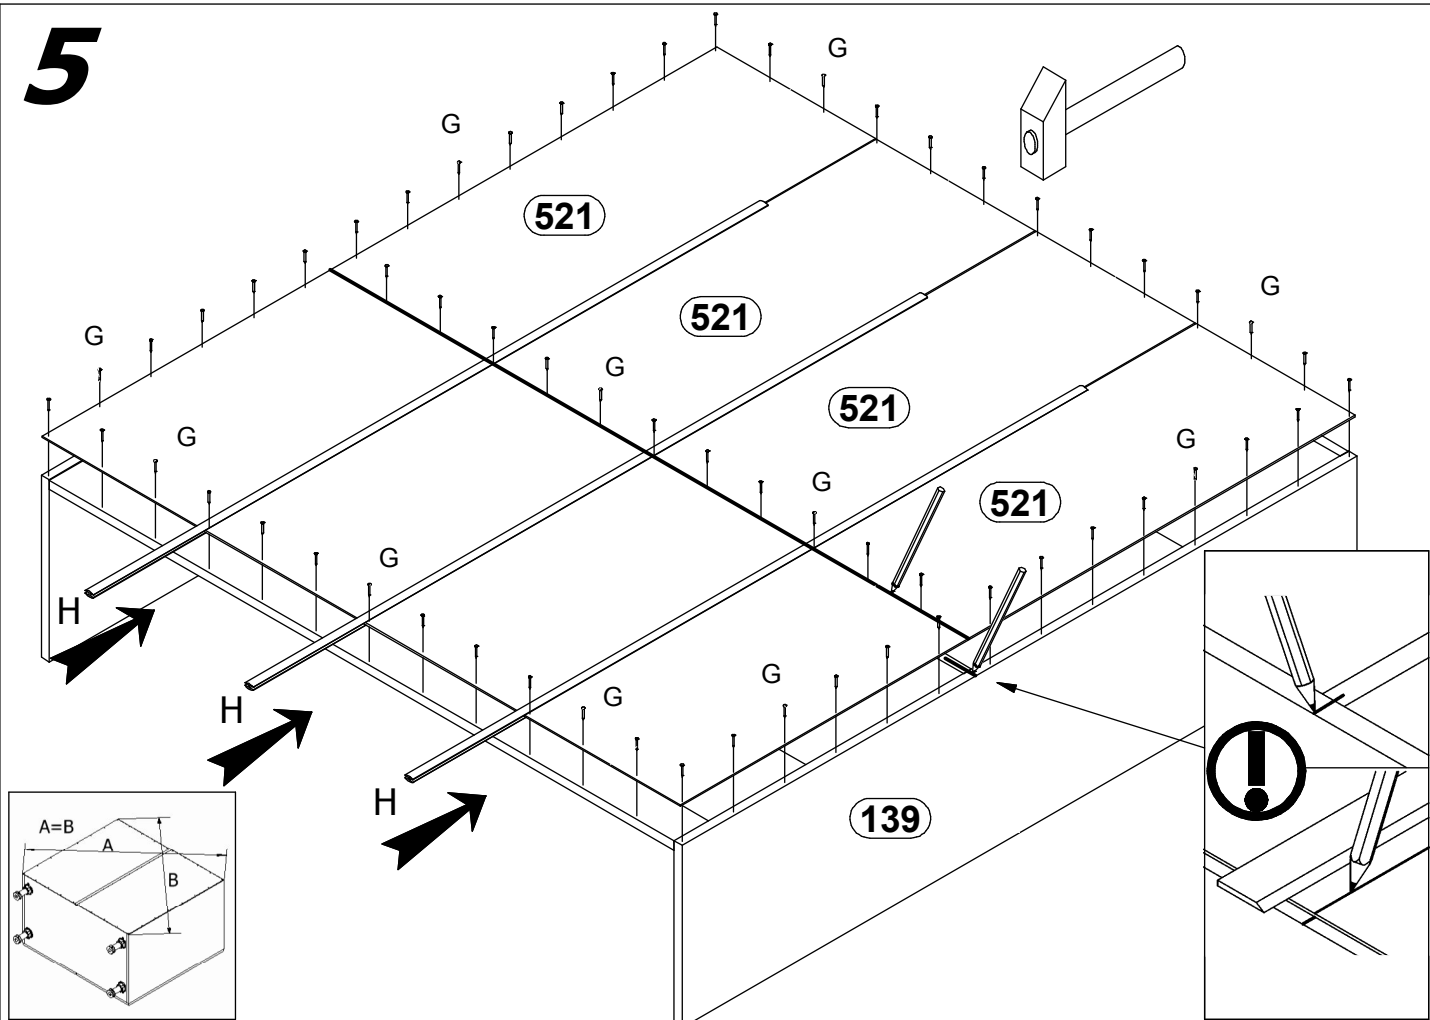

K120

PL: INSTRUKCJA MONTAŻU
EN: ASSEMBLY MANUAL
CZ: PŘÍRUČKA PRO MONTÁŽ
SK: PRÍRUČKA PRE MONTÁŽ
DE: MONTAGEANLEITUNG
SR: UPUTSTVO ZA INSTALACIJU

K120

<p>A x18</p>  <p>Ø8x35mm</p>	<p>B x16</p> 	<p>C x16</p>  <p>Ø15x12mm</p>	<p>E x20</p> 
<p>G x50</p> 	<p>H x3</p>  <p>715 mm</p>	<p>M x2</p> 	<p>W2 x8</p>  <p>Ø3,5x16</p>
<p>Y x16</p>  <p>Ø18 mm</p>	<p>Zc x4</p>  <p>Zc-1 Zc-2</p>		

1

2

3

4

5

6

8

9