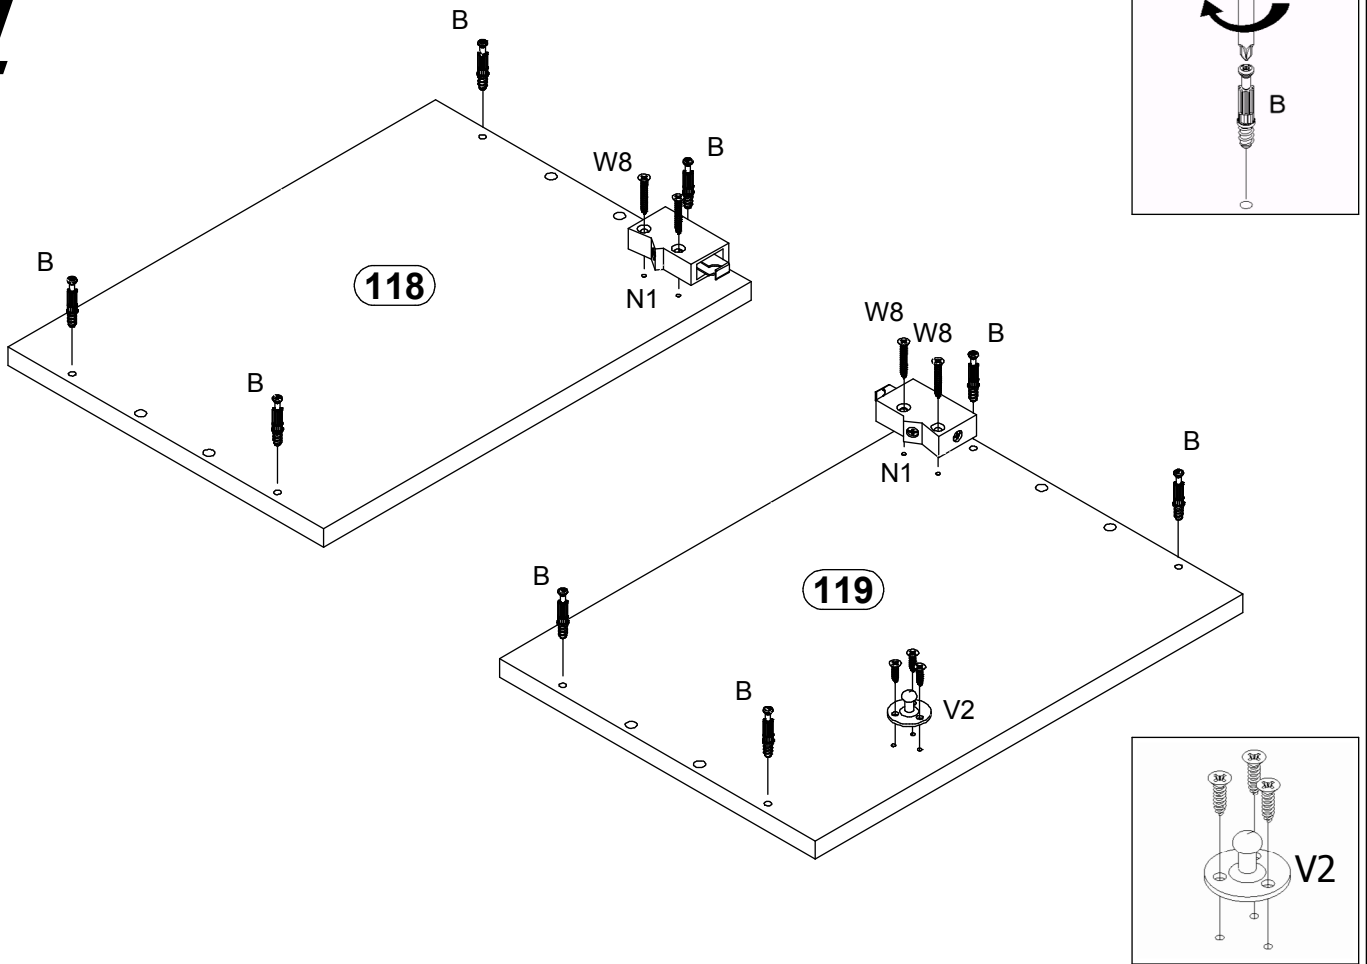

G60K

PL: INSTRUKCJA MONTAŻU
EN: ASSEMBLY MANUAL
CZ: PŘÍRUČKA PRO MONTÁŽ
SK: PRÍRUČKA PRE MONTÁŽ
DE: MONTAGEANLEITUNG
SR: UPUTSTVO ZA INSTALACIJU

G60K

<p>A x8</p>  <p>Ø8x35mm</p>	<p>B x8</p> 	<p>C x8</p>  <p>Ø15x12mm</p>	<p>G x20</p> 
<p>M x1</p> 	<p>N1 x2</p> 	<p>N2 x2</p> 	
<p>V x1</p>  <p>V1</p> <p>V2</p>  <p>V3</p> 	<p>W2 x4</p>  <p>Ø3,5x16mm</p>	<p>W8 x4</p>  <p>Ø4x30mm</p>	
<p>Y x8</p>  <p>Ø18 mm</p>	<p>Zn x2</p>  <p>Zn-1</p>  <p>Zn-2</p>		

1

2

3

4

5

6

7

8