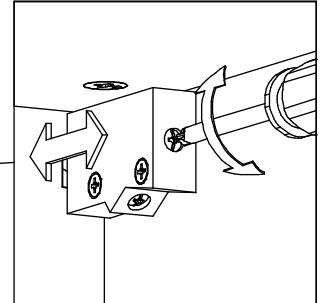

G60K

PL: INSTRUKCJA MONTAŻU
EN: ASSEMBLY MANUAL
CZ: PŘÍRUČKA PRO MONTÁŽ
SK: PRÍRUČKA PRE MONTÁŽ
DE: MONTAGEANLEITUNG
SR: UPUTSTVO ZA INSTALACIJU

G60K

<p>A x8</p>  <p>Ø8x35mm</p>	<p>B x8</p> 	<p>C x8</p>  <p>Ø15x12mm</p>	<p>G x20</p> 
<p>M x1</p> 	<p>N1 x2</p> 	<p>N2 x2</p> 	
<p>V x1</p>  <p>V1</p> <p>V2</p>  <p>V3</p> 	<p>W2 x4</p>  <p>Ø3,5x16mm</p>	<p>W8 x4</p>  <p>Ø4x30mm</p>	
<p>Y x8</p>  <p>Ø18 mm</p>	<p>Zn x2</p>  <p>Zn-1</p>  <p>Zn-2</p>		

1

2

3

4

5

6

7

8