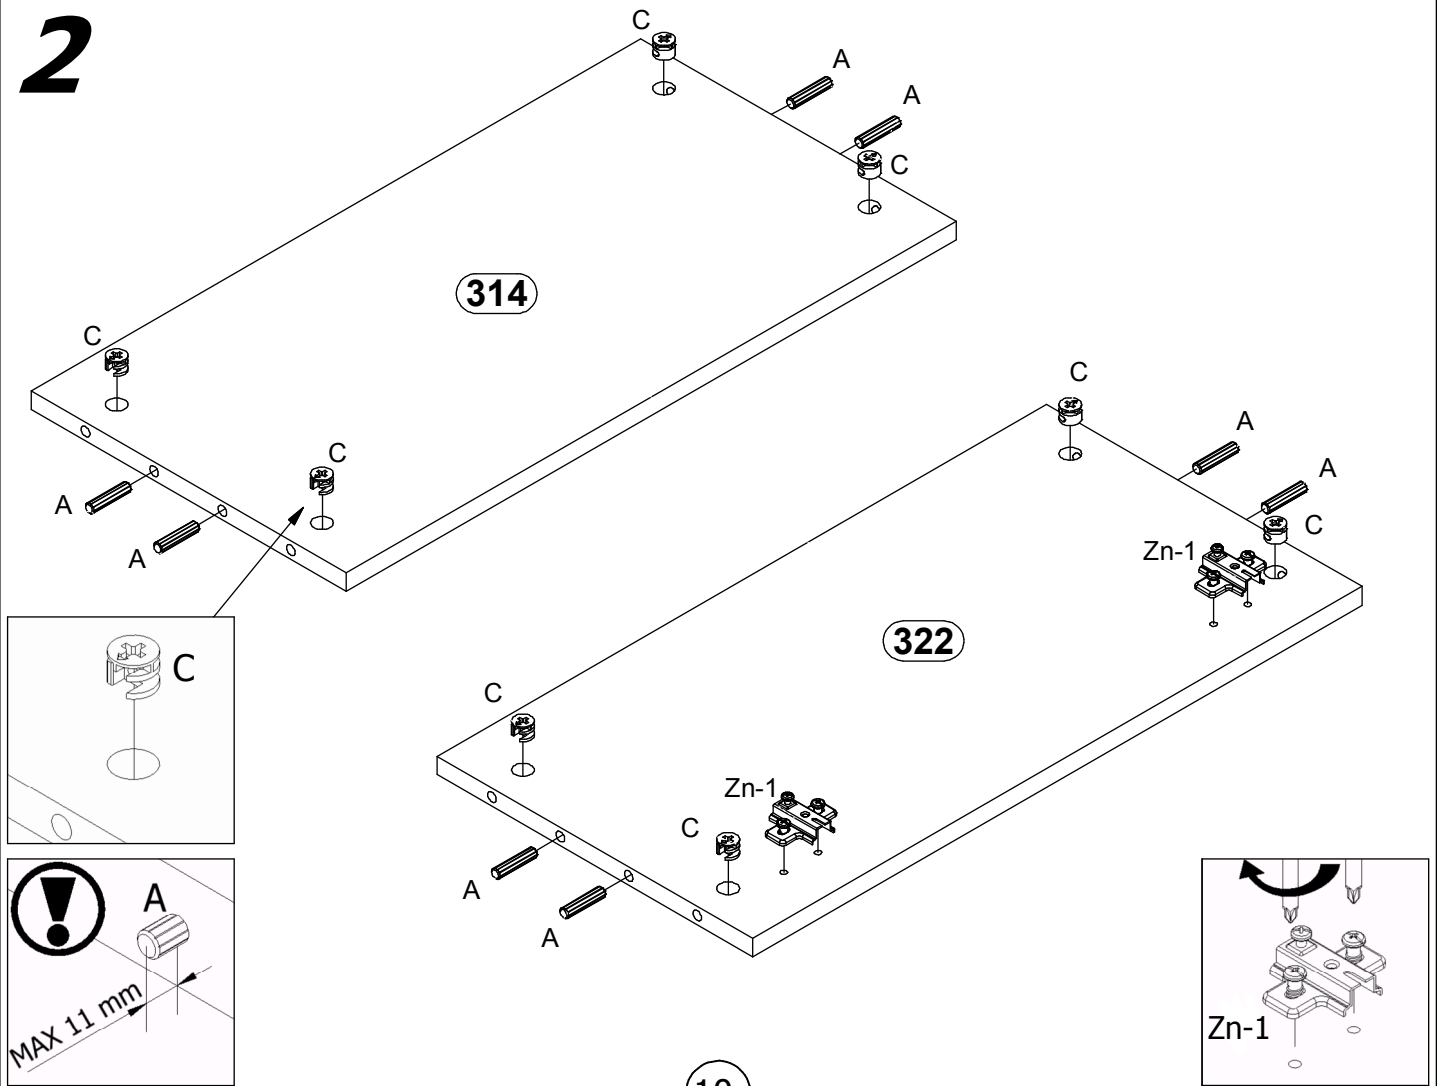

G60K

PL: INSTRUKCJA MONTAŻU
EN: ASSEMBLY MANUAL
CZ: PŘÍRUČKA PRO MONTÁŽ
SK: PRÍRUČKA PRE MONTÁŽ
DE: MONTAGEANLEITUNG
SR: UPUTSTVO ZA INSTALACIJU

G60K

<p>A x8</p>  <p>Ø8x35mm</p>	<p>B x8</p> 	<p>C x8</p>  <p>Ø15x12mm</p>	<p>G x20</p> 
<p>M x1</p> 	<p>N1 x2</p> 	<p>N2 x2</p> 	
<p>V x1</p>  <p>V1</p> <p>V2</p>  <p>V3</p> 	<p>W2 x4</p>  <p>Ø3,5x16mm</p>	<p>W8 x4</p>  <p>Ø4x30mm</p>	
<p>Y x8</p>  <p>Ø18 mm</p>	<p>Zn x2</p>  <p>Zn-1</p>  <p>Zn-2</p>		

1

2

3

4

5

6

7

8