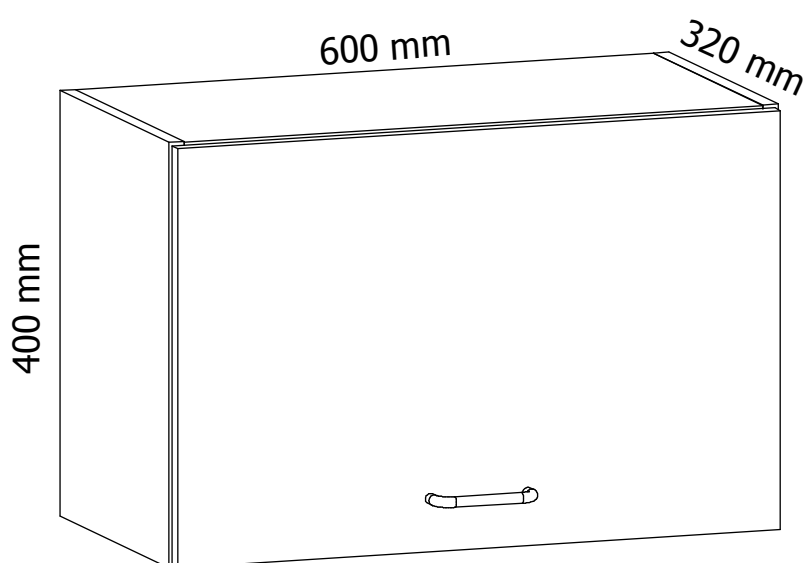

G60K

PL: INSTRUKCJA MONTAŻU
EN: ASSEMBLY MANUAL
CZ: PŘÍRUČKA PRO MONTÁŽ
SK: PRÍRUČKA PRE MONTÁŽ
DE: MONTAGEANLEITUNG
SR: UPUTSTVO ZA INSTALACIJU

G60K

<p>A x8</p>  <p>Ø8x35mm</p>	<p>B x8</p> 	<p>C x8</p>  <p>Ø15x12mm</p>	<p>G x20</p> 
<p>M x1</p> 	<p>N1 x2</p> 	<p>N2 x2</p> 	
<p>V x1</p>  <p>V1</p> <p>V2</p>  <p>V3</p> 	<p>W2 x4</p>  <p>Ø3,5x16mm</p>	<p>W8 x4</p>  <p>Ø4x30mm</p>	
<p>Y x8</p>  <p>Ø18 mm</p>	<p>Zn x2</p>  <p>Zn-1</p>  <p>Zn-2</p>		