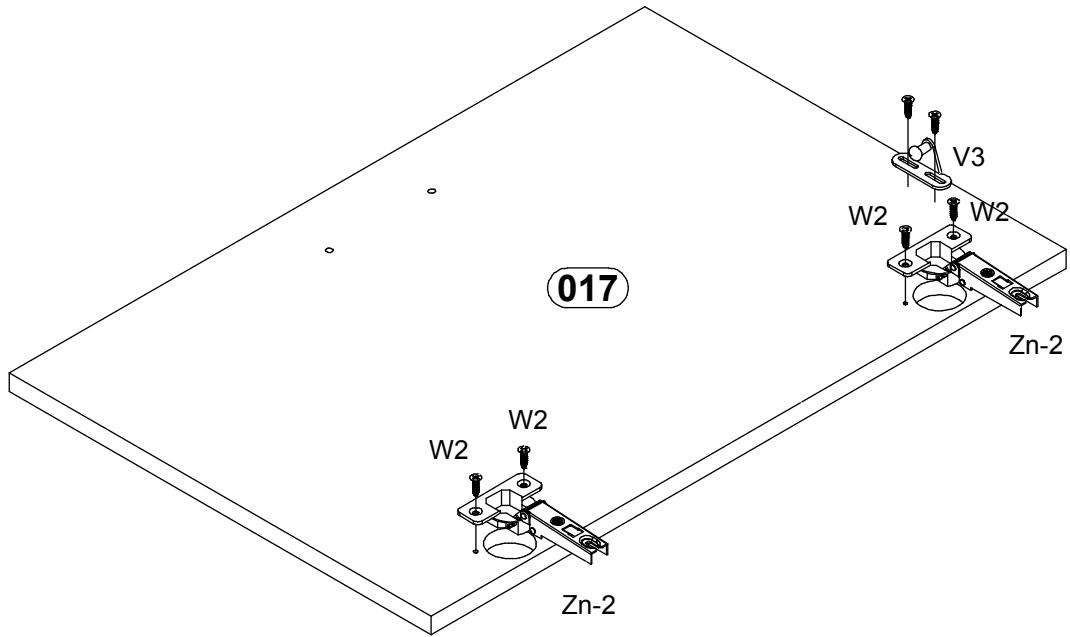

G60K

PL: INSTRUKCJA MONTAŻU
EN: ASSEMBLY MANUAL
CZ: PŘÍRUČKA PRO MONTÁŽ
SK: PRÍRUČKA PRE MONTÁŽ
DE: MONTAGEANLEITUNG
SR: UPUTSTVO ZA INSTALACIJU

G60K

<p>A x8</p>  <p>Ø8x35mm</p>	<p>B x8</p> 	<p>C x8</p>  <p>Ø15x12mm</p>	<p>G x20</p> 
<p>M x1</p> 	<p>N1 x2</p> 	<p>N2 x2</p> 	
<p>V x1</p>  <p>V1</p> <p>V2</p>  <p>V3</p> 	<p>W2 x4</p>  <p>Ø3,5x16mm</p>	<p>W8 x4</p>  <p>Ø4x30mm</p>	
<p>Y x8</p>  <p>Ø18 mm</p>	<p>Zn x2</p>  <p>Zn-1</p>  <p>Zn-2</p>		

1

2

3

4

5

6

7

8