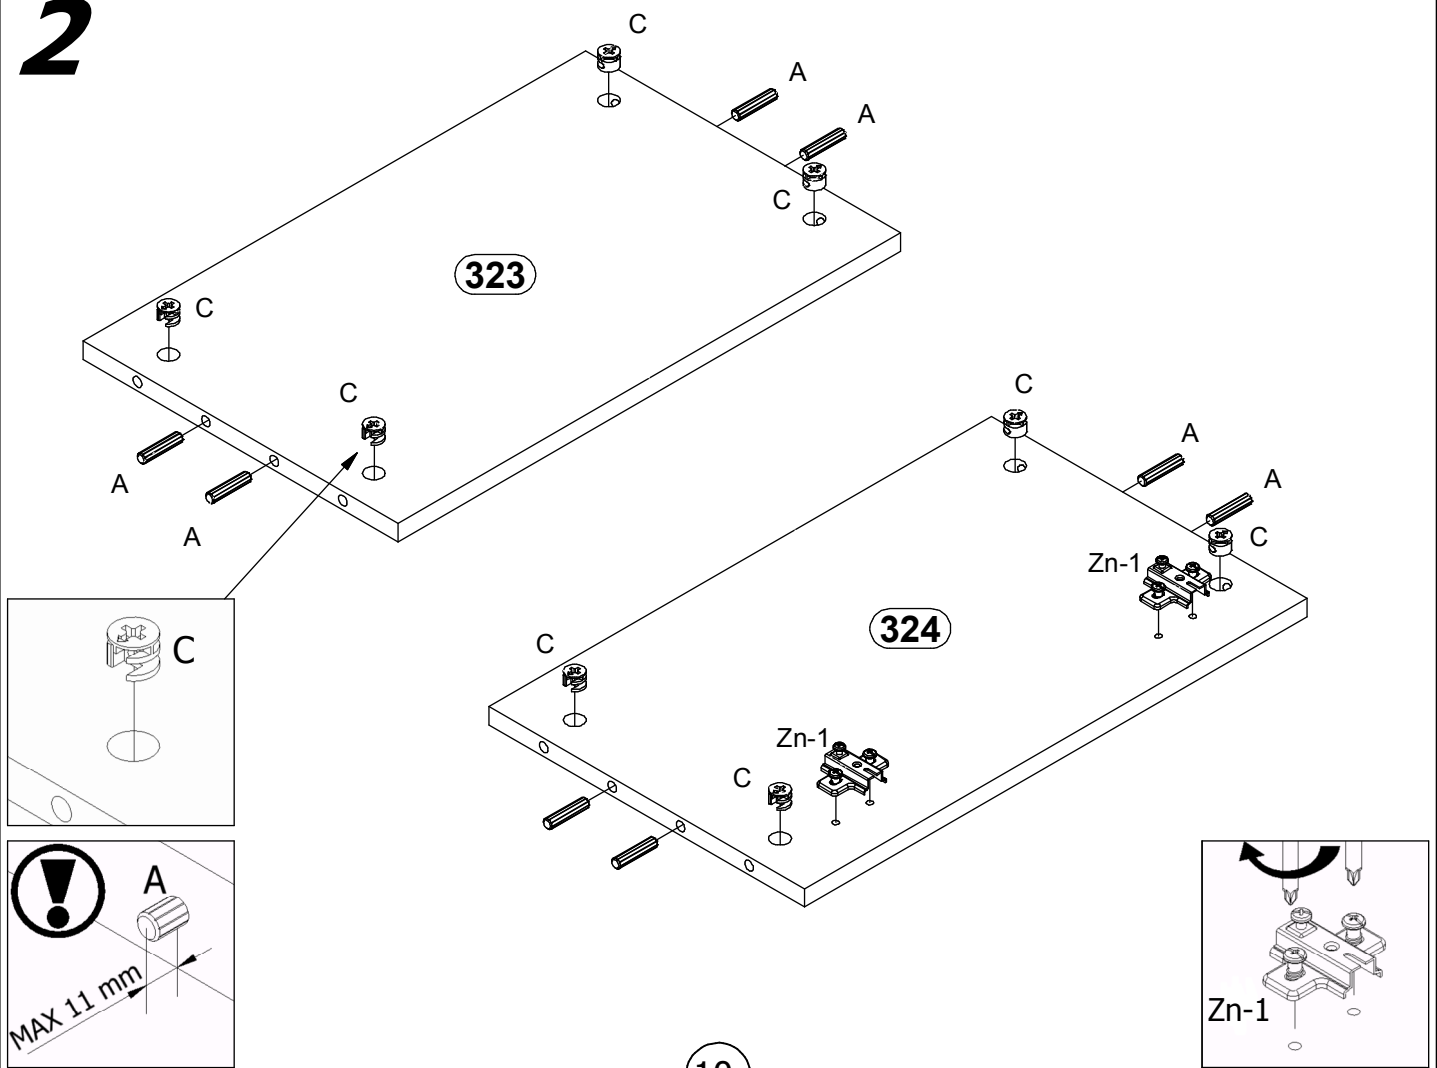

G50K

PL: INSTRUKCJA MONTAŻU

EN: ASSEMBLY MANUAL

CZ: PŘÍRUČKA PRO MONTÁŽ

SK: PRÍRUČKA PRE MONTÁŽ

DE: MONTAGEANLEITUNG

SR: UPUTSTVO ZA INSTALACIJU

G50K

<p>A x8</p>  <p>Ø8x35mm</p>	<p>B x8</p> 	<p>C x8</p>  <p>Ø15x12mm</p>	<p>G x18</p> 
<p>M x1</p> 	<p>N1 x2</p> 	<p>N2 x2</p> 	
<p>V x1</p>  <p>V1</p> <p>V2</p> <p>V3</p>	<p>W2 x4</p>  <p>Ø3,5x16mm</p>	<p>W8 x4</p>  <p>Ø4x30mm</p>	
<p>Y x8</p>  <p>Ø18 mm</p>	<p>Zn x2</p>  <p>Zn-1</p> <p>Zn-2</p>		

1

2

3

4

5

6

7

8