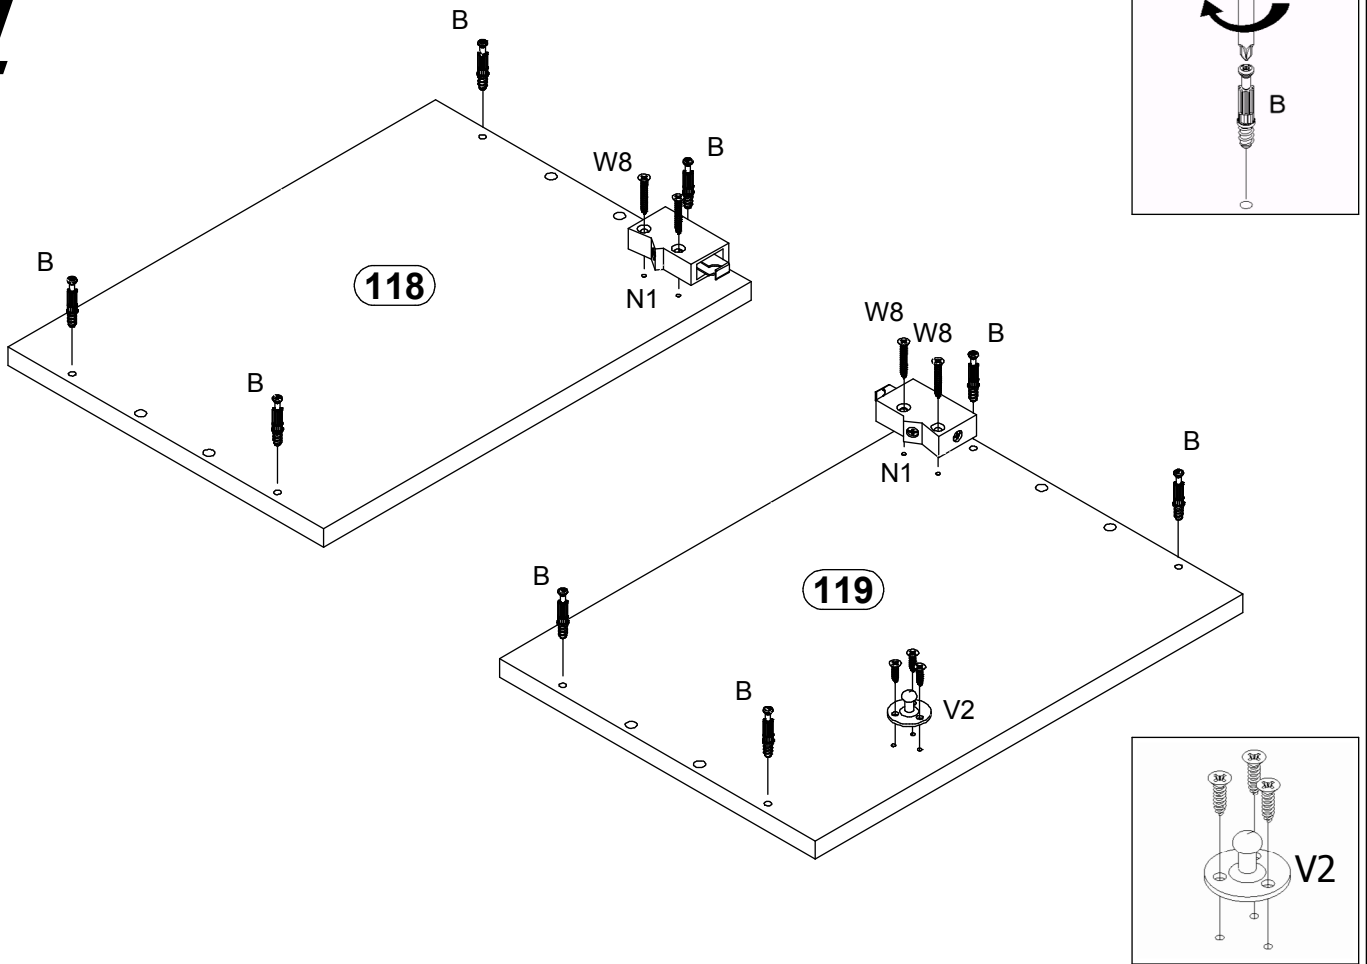

G50K

PL: INSTRUKCJA MONTAŻU

EN: ASSEMBLY MANUAL

CZ: PŘÍRUČKA PRO MONTÁŽ

SK: PRÍRUČKA PRE MONTÁŽ

DE: MONTAGEANLEITUNG

SR: UPUTSTVO ZA INSTALACIJU

G50K

<p>A x8</p>  <p>Ø8x35mm</p>	<p>B x8</p> 	<p>C x8</p>  <p>Ø15x12mm</p>	<p>G x18</p> 
<p>M x1</p> 	<p>N1 x2</p> 	<p>N2 x2</p> 	
<p>V x1</p>  <p>V1</p> <p>V2</p> <p>V3</p>	<p>W2 x4</p>  <p>Ø3,5x16mm</p>	<p>W8 x4</p>  <p>Ø4x30mm</p>	
<p>Y x8</p>  <p>Ø18 mm</p>	<p>Zn x2</p>  <p>Zn-1</p> <p>Zn-2</p>		

1

2

3

4

5

6

7

8