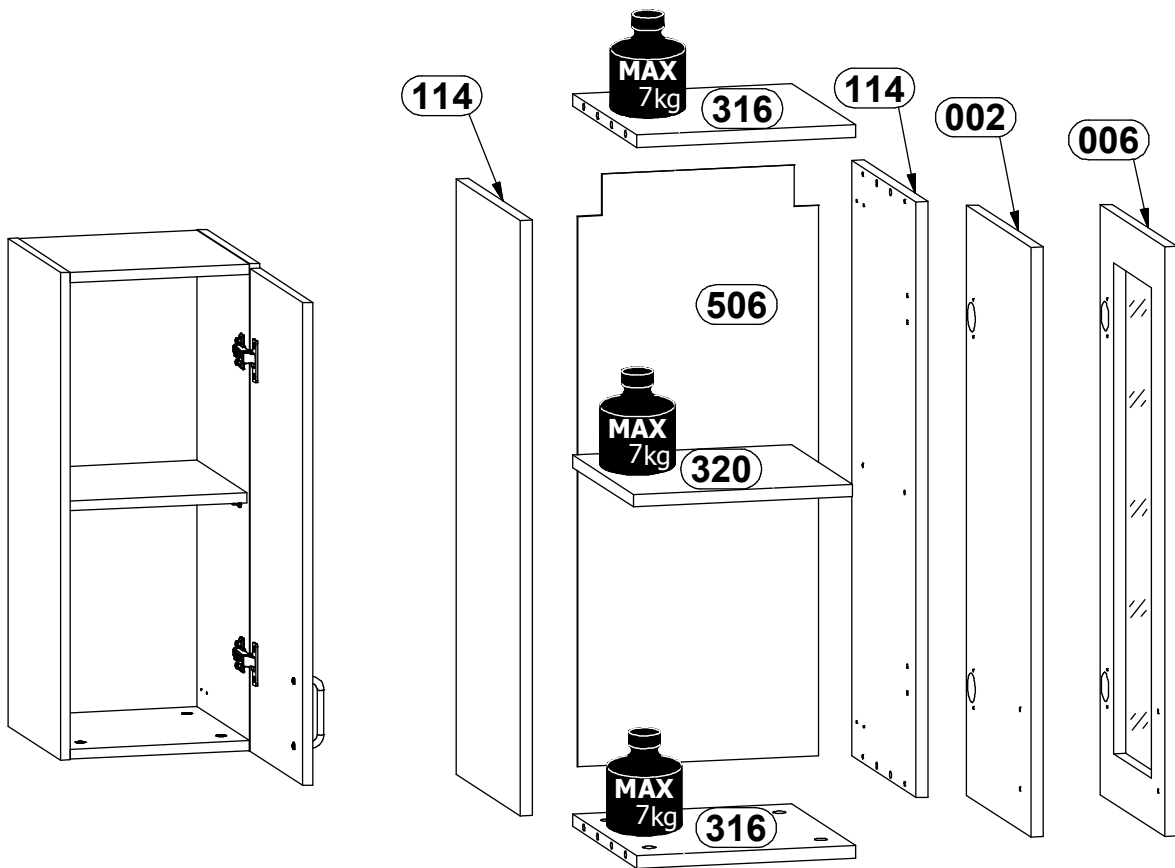

# G30 / G30S

PL: INSTRUKCJA MONTAŻU  
EN: ASSEMBLY MANUAL  
CZ: PŘÍRUČKA PRO MONTÁŽ  
SK: PRÍRUČKA PRE MONTÁŽ  
DE: MONTAGEANLEITUNG  
SR: UPUTSTVO ZA INSTALACIJU

# G30 / G30S

<p><b>A</b> x8</p>  <p>Ø8x35mm</p>	<p><b>B</b> x8</p> 	<p><b>C</b> x8</p>  <p>Ø15x12mm</p>	<p><b>E</b> x4</p> 
<p><b>G</b> x20</p> 	<p><b>M</b> x1</p> 	<p><b>N1</b> x2</p> 	<p><b>N2</b> x2</p> 
<p><b>W2</b> x4</p>  <p>Ø3,5x16</p>	<p><b>W8</b> x4</p>  <p>Ø4x30mm</p>	<p><b>Y</b> x8</p>  <p>Ø18 mm</p>	
<p><b>Zc</b> x2</p>  <p>Zc-1</p>  <p>Zc-2</p>			