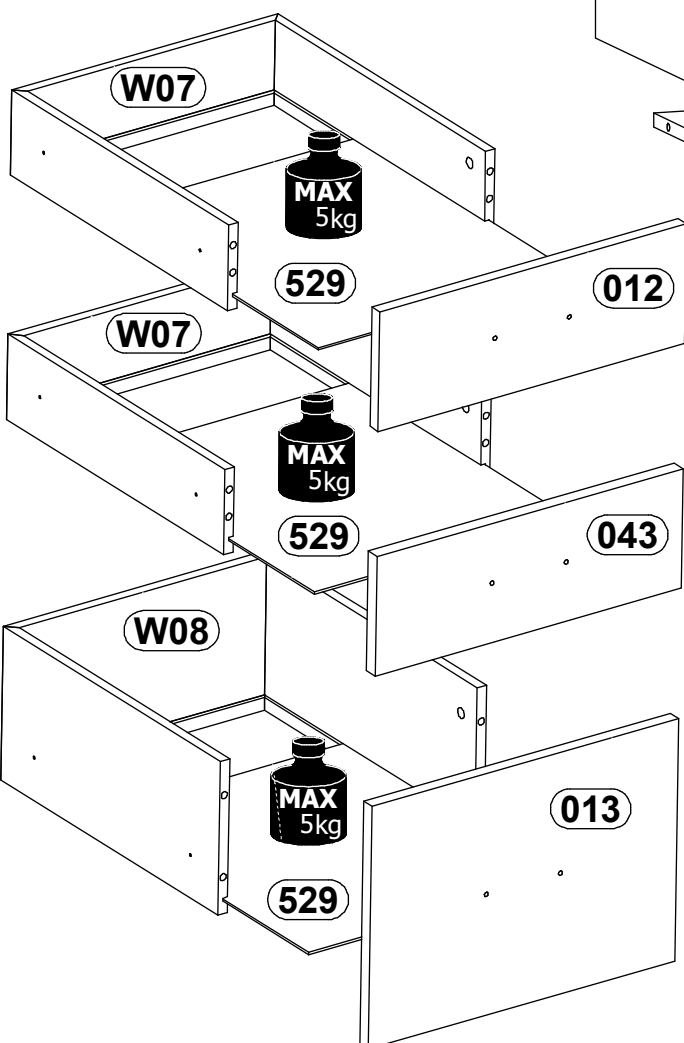

D40S4

PL: INSTRUKCJA MONTAŻU

EN: ASSEMBLY MANUAL

CZ: PŘÍRUČKA PRO MONTÁŽ

SK: PRÍRUČKA PRE MONTÁŽ

DE: MONTAGEANLEITUNG

SR: UPUTSTVO ZA INSTALACIJU

D40S4

2 x

<p>A x16</p>  <p>Ø8x35mm</p>	<p>B x16</p> 	<p>C x8</p>  <p>Ø15x12mm</p>	<p>C1 x8</p>  <p>Ø12x10mm</p>
<p>G x35</p> 	<p>L1 x4</p> 	<p>M x4</p> 	
<p>Pc x8</p>  <p>Pc-1 Pc-1 Pc-2 Pc-2</p>		<p>W1 x32</p>  <p>Ø3,5x13mm</p>	<p>W2 x16</p>  <p>Ø3,5x16mm</p>
<p>Y x16</p>  <p>Ø18 mm</p>			

1

2

3

4

5

6

3 x

2 x

7

8

9

10