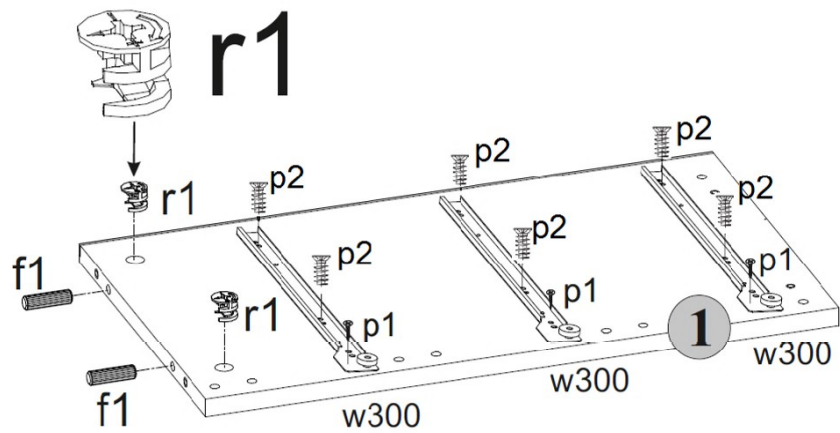

INSTRUKCJA MONTAŻU
FITTING-UP INSTRUCTION
ІНСТРУКЦІЯ МОНТАЖУ
ИНСТРУКЦИЯ СБОРКИ
MONTÁŽNY NÁVOD
INSTRUCTIONS POUR LE MONTAGE
INSTRUCCIONES DE MONTAJE
SZERELÉSI ÚTMUTATÓ
UPUTE ZA SASTAVLJANJE

Do montażu potrzebne są:
 You need for fitting-up:
 Для монтажу потрібно:
 Для сборки нужны:
 Pour le montage il faut:
 Para realizar el montaje es necesario:
 K montá i potrebujete:
 A szereléshez szükséges:
 Za sastavljanje su potrebne:

1,2	550x320	2
3	602x350	1
4	568x90	1
5	568x60	3
6,7	315x70	6
8	510x70	3
9	596x150	3
10	540x320	3
11	540x293	2
12	568x80	1

3

4

5

8