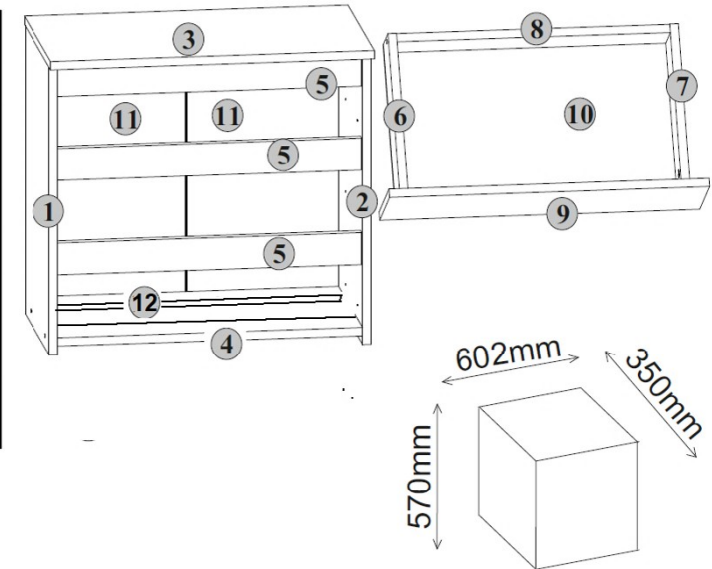

INSTRUKCJA MONTAŻU
FITTING-UP INSTRUCTION
ІНСТРУКЦІЯ МОНТАЖУ
ИНСТРУКЦИЯ СБОРКИ
MONTÁŽNY NÁVOD
INSTRUCTIONS POUR LE MONTAGE
INSTRUCCIONES DE MONTAJE
SZERELÉSI ÚTMUTATÓ
UPUTE ZA SASTAVLJANJE

Do montażu potrzebne są:
 You need for fitting-up:
 Для монтажу потрібно:
 Для сборки нужны:
 Pour le montage il faut:
 Para realizar el montaje es necesario:
 K montá i potrebujete:
 A szereléshez szükséges:
 Za sastavljanje su potrebne:

1,2	550x320	2
3	602x350	1
4	568x90	1
5	568x60	3
6,7	315x70	6
8	510x70	3
9	596x150	3
10	540x320	3
11	540x293	2
12	568x80	1

3

4

5

8