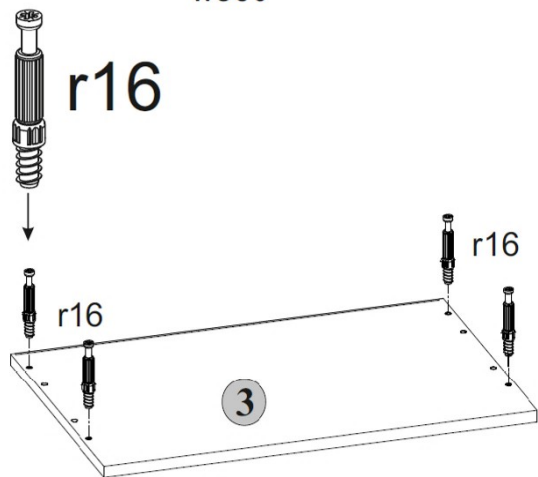

INSTRUKCJA MONTAŻU
FITTING-UP INSTRUCTION
ІНСТРУКЦІЯ МОНТАЖУ
ИНСТРУКЦИЯ СБОРКИ
MONTÁŽNY NÁVOD
INSTRUCTIONS POUR LE MONTAGE
INSTRUCCIONES DE MONTAJE
SZERELÉSI ÚTMUTATÓ
UPUTE ZA SASTAVLJANJE

Do montażu potrzebne są:
 You need for fitting-up:
 Для монтажу потрібно:
 Для сборки нужны:
 Pour le montage il faut:
 Para realizar el montaje es necesario:
 K montá i potrebujete:
 A szereléshez szükséges:
 Za sastavljanje su potrebne:

1,2	550x320	2
3	602x350	1
4	568x90	1
5	568x60	3
6,7	315x70	6
8	510x70	3
9	596x150	3
10	540x320	3
11	540x293	2
12	568x80	1

3

4

5

8