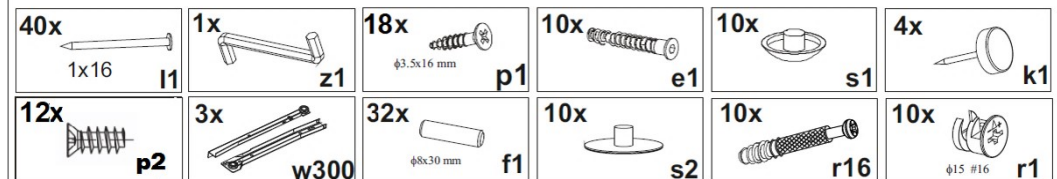

INSTRUKCJA MONTAŻU
FITTING-UP INSTRUCTION
ІНСТРУКЦІЯ МОНТАЖУ
ИНСТРУКЦИЯ СБОРКИ
MONTÁŽNY NÁVOD
INSTRUCTIONS POUR LE MONTAGE
INSTRUCCIONES DE MONTAJE
SZERELÉSI ÚTMUTATÓ
UPUTE ZA SASTAVLJANJE

Do montażu potrzebne są:
 You need for fitting-up:
 Для монтажу потрібно:
 Для сборки нужны:
 Pour le montage il faut:
 Para realizar el montaje es necesario:
 K montá i potrebujete:
 A szereléshez szükséges:
 Za sastavljanje su potrebne:

1,2	550x320	2
3	602x350	1
4	568x90	1
5	568x60	3
6,7	315x70	6
8	510x70	3
9	596x150	3
10	540x320	3
11	540x293	2
12	568x80	1

3

4

5

8