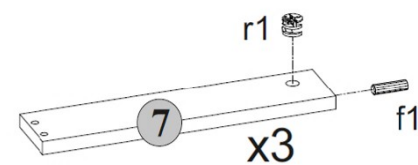

INSTRUKCJA MONTAŻU
FITTING-UP INSTRUCTION
ІНСТРУКЦІЯ МОНТАЖУ
ИНСТРУКЦИЯ СБОРКИ
MONTÁŽNY NÁVOD
INSTRUCTIONS POUR LE MONTAGE
INSTRUCCIONES DE MONTAJE
SZERELÉSI ÚTMUTATÓ
UPUTE ZA SASTAVLJANJE

Do montażu potrzebne są:
 You need for fitting-up:
 Для монтажу потрібно:
 Для сборки нужны:
 Pour le montage il faut:
 Para realizar el montaje es necesario:
 K montá i potrebujete:
 A szereléshez szükséges:
 Za sastavljanje su potrebne:

1,2	550x320	2
3	602x350	1
4	568x90	1
5	568x60	3
6,7	315x70	6
8	510x70	3
9	596x150	3
10	540x320	3
11	540x293	2
12	568x80	1

3

4

5

8