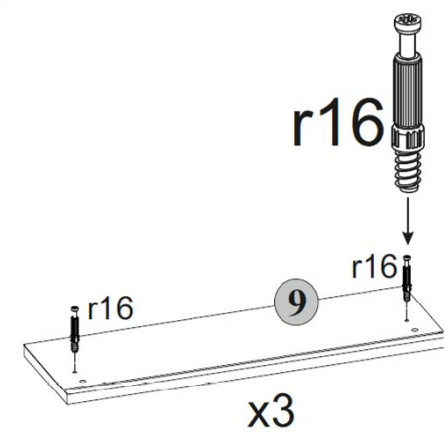

INSTRUKCJA MONTAŻU
FITTING-UP INSTRUCTION
ІНСТРУКЦІЯ МОНТАЖУ
ИНСТРУКЦИЯ СБОРКИ
MONTÁŽNY NÁVOD
INSTRUCTIONS POUR LE MONTAGE
INSTRUCCIONES DE MONTAJE
SZERELÉSI ÚTMUTATÓ
UPUTE ZA SASTAVLJANJE

Do montażu potrzebne są:
 You need for fitting-up:
 Для монтажу потрібно:
 Для сборки нужны:
 Pour le montage il faut:
 Para realizar el montaje es necesario:
 K montá i potrebujete:
 A szereléshez szükséges:
 Za sastavljanje su potrebne:

1,2	550x320	2
3	602x350	1
4	568x90	1
5	568x60	3
6,7	315x70	6
8	510x70	3
9	596x150	3
10	540x320	3
11	540x293	2
12	568x80	1

3

4

5

8