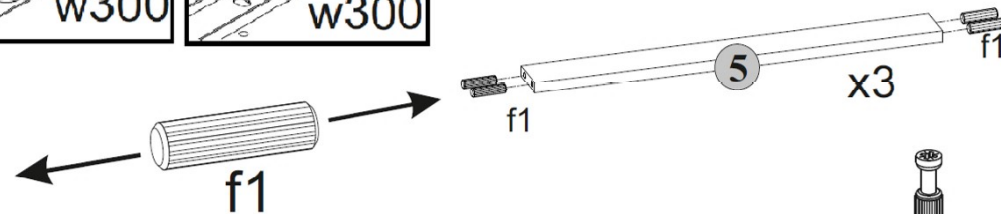

INSTRUKCJA MONTAŻU
FITTING-UP INSTRUCTION
ІНСТРУКЦІЯ МОНТАЖУ
ИНСТРУКЦИЯ СБОРКИ
MONTÁŽNY NÁVOD
INSTRUCTIONS POUR LE MONTAGE
INSTRUCCIONES DE MONTAJE
SZERELÉSI ÚTMUTATÓ
UPUTE ZA SASTAVLJANJE

Do montażu potrzebne są:
 You need for fitting-up:
 Для монтажу потрібно:
 Для сборки нужны:
 Pour le montage il faut:
 Para realizar el montaje es necesario:
 K montá i potrebujete:
 A szereléshez szükséges:
 Za sastavljanje su potrebne:

1,2	550x320	2
3	602x350	1
4	568x90	1
5	568x60	3
6,7	315x70	6
8	510x70	3
9	596x150	3
10	540x320	3
11	540x293	2
12	568x80	1

3

4

5

8