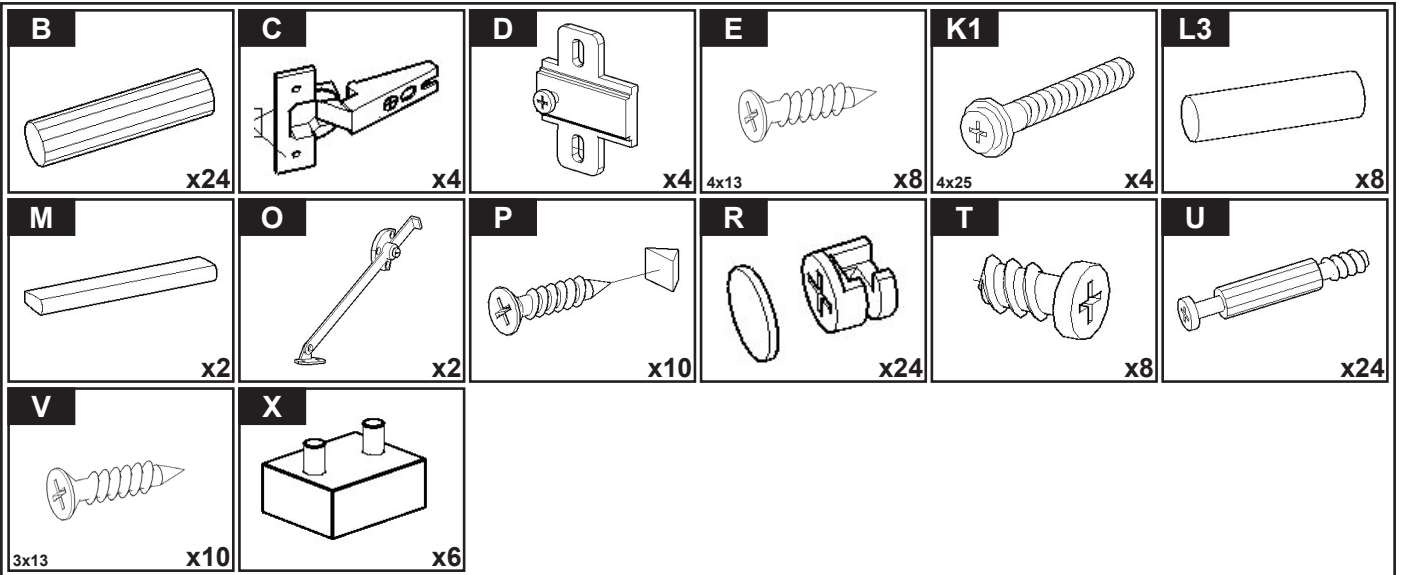

**C**

50 min.