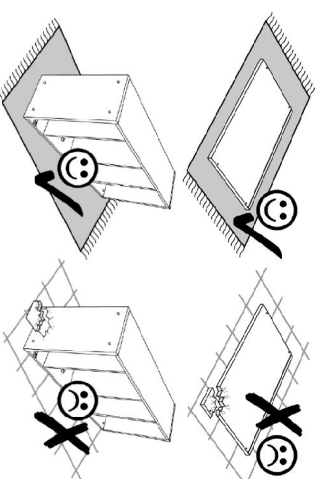

PWT90

17.5.2017

- D** Montageanleitung
- FR** Notice de montage
- NL** Handleiding voor de montage
- CZ** Montážní návod
- HU** Szerelési útmutató
- TR** Montaj talimatı
- GB** Assembly Instructions
- IT** Istruzioni di montaggio
- PL** Instrukcja montażu
- SK** Návod na montáž
- RO** Instrucțiunile de montaj
- RU** Инструкции по монтажу

20 min.

1

B X26 	C X26 	Z X26 	HD X8 	NGD X4 	ZC X8 	NA X11 	TB X1 	TA X1 	M M4x22 X2 	W3 X2
A X26 	H X10 	HD X8 	NGD X4 	N X14 	NA X11 	TB X1 	ZE X4 	Z X8 	M M4x22 X2 	W3 X2
A X26 	H X10 	HD X8 	NGD X4 	N X14 	NA X11 	TB X1 	ZE X4 	Z X8 	M M4x22 X2 	W3 X2
PC X5 	NC X4 	ZA X1 	ZD X4 	PC X5 	NC X4 	ZA X1 	ZD X4 	PC X5 	NC X4 	ZA X1
PC X5 	NC X4 	ZA X1 	ZD X4 	PC X5 	NC X4 	ZA X1 	ZD X4 	PC X5 	NC X4 	ZA X1