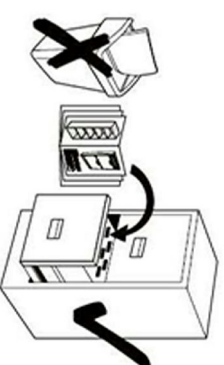

PWT90

17.5.2017

- D** Montageanleitung
- FR** Notice de montage
- NL** Handleiding voor de montage
- CZ** Montážní návod
- HU** Szerelési útmutató
- TR** Montaj talimatı
- GB** Assembly Instructions
- IT** Istruzioni di montaggio
- PL** Instrukcja montażu
- SK** Návod na montáž
- RO** Instrucțiunile de montaj
- RU** Инструкции по монтажу

20 min.

1

B X26 	C X26 	Z X26 	HD X8 	NGD X4 	ZC X8 	NA X11 	TB X1 	TA X1 	M M4x22 X2 	W3 X2
A X26 	H X10 	HD X8 	NGD X4 	N X14 	NA X11 	TB X1 	ZE X4 	Z X8 	M M4x22 X2 	W3 X2
A X26 	H X10 	HD X8 	NGD X4 	N X14 	NA X11 	TB X1 	ZE X4 	Z X8 	M M4x22 X2 	W3 X2
PC X5 	NC X4 	ZA X1 	ZD X4 	PC X5 	NC X4 	ZA X1 	ZD X4 	PC X5 	NC X4 	ZA X1
PC X5 	NC X4 	ZA X1 	ZD X4 	PC X5 	NC X4 	ZA X1 	ZD X4 	PC X5 	NC X4 	ZA X1