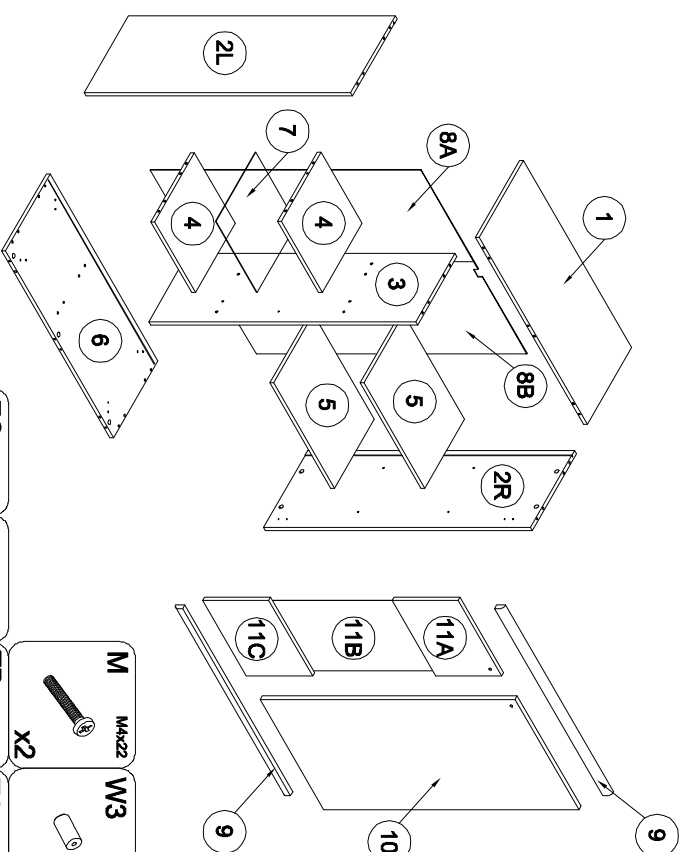

PWT90

17.5.2017

- D** Montageanleitung
- FR** Notice de montage
- NL** Handleiding voor de montage
- CZ** Montážní návod
- HU** Szerelési útmutató
- TR** Montaj talimatı
- GB** Assembly Instructions
- IT** Istruzioni di montaggio
- PL** Instrukcja montażu
- SK** Návod na montáž
- RO** Instrucțiunile de montaj
- RU** Инструкции по монтажу

20 min.

1

B X26 	C X26 	Z X26 	HD X8 	NGD X4 	ZC X8 	NA X11 	TB X1 	TA X1 	M M4x22 X2 	W3 X2
A X26 	H X10 	HD X8 	NGD X4 	N X14 	NA X11 	TB X1 	ZE X4 	Z X8 	M M4x22 X2 	W3 X2
A X26 	H X10 	HD X8 	NGD X4 	N X14 	NA X11 	TB X1 	ZE X4 	Z X8 	M M4x22 X2 	W3 X2
PC X5 	NC X4 	ZA X1 	ZD X4 	PC X5 	NC X4 	ZA X1 	ZD X4 	PC X5 	NC X4 	ZA X1
PC X5 	NC X4 	ZA X1 	ZD X4 	PC X5 	NC X4 	ZA X1 	ZD X4 	PC X5 	NC X4 	ZA X1

2

- | | |
|----------|----------|
| B | A |
| | |
| X18 | X6 |

3

- | | |
|----------|----------|
| B | A |
| | |
| X4 | X12 |

4

- | | |
|----------|----------|
| H | R |
| | |
| X10 | X5 |
| A | B |
| | |
| X8 | X4 |

12

11

12

- NA
4x13
- TB
x1
- TA
x1
- ZA
x1