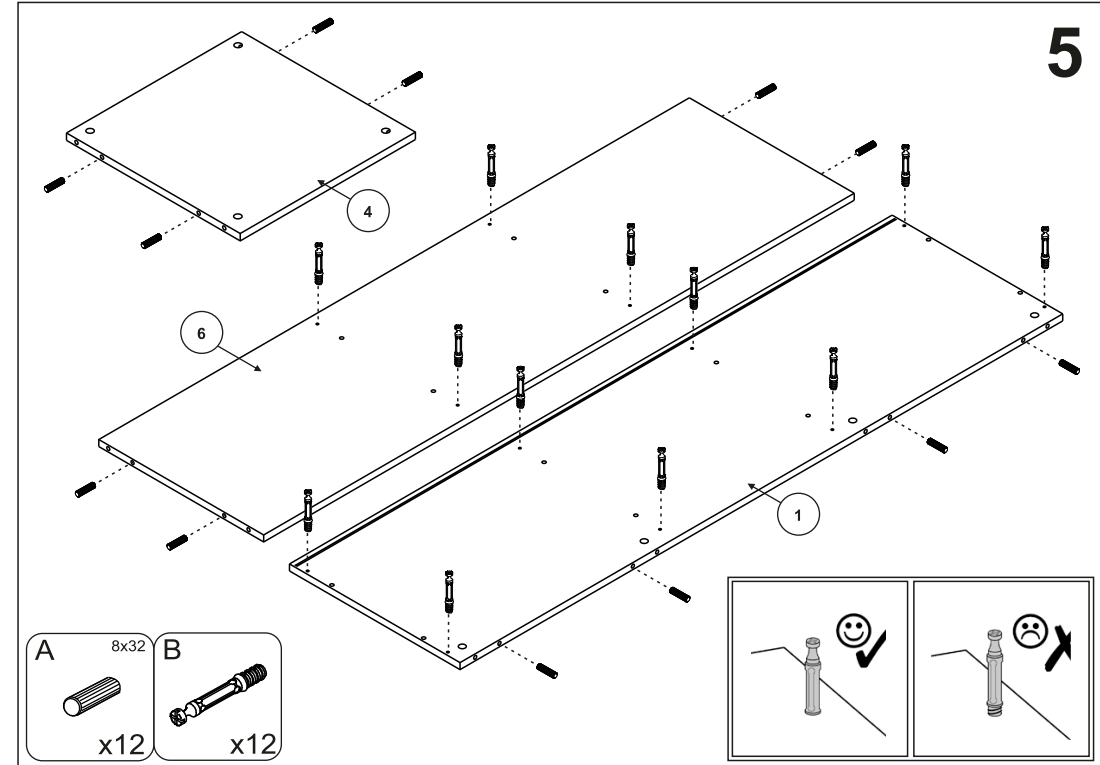

# SKY SRTV 155

23.09.2014.

- |   |                                     |
|---|-------------------------------------|
| <b>(D)</b> Montageanleitung             | <b>(GB)</b> Assembly Instructions   |
| <b>(FR)</b> Notice de montage           | <b>(IT)</b> Istruzioni di montaggio |
| <b>(NL)</b> Handleiding voor de montage | <b>(PL)</b> Instrukcja montażu      |
| <b>(CZ)</b> Montážní návod              | <b>(SK)</b> Návod na montáž         |
| <b>(HU)</b> Szerelési útmutató          | <b>(RO)</b> Instrucțiuni de montaj  |
| <b>(TR)</b> Montaj talimatı             | <b>(RU)</b> ИНСТРУКЦИЯ ПО МОНТАЖУ   |

1

2

11

12

14

15

17

x2