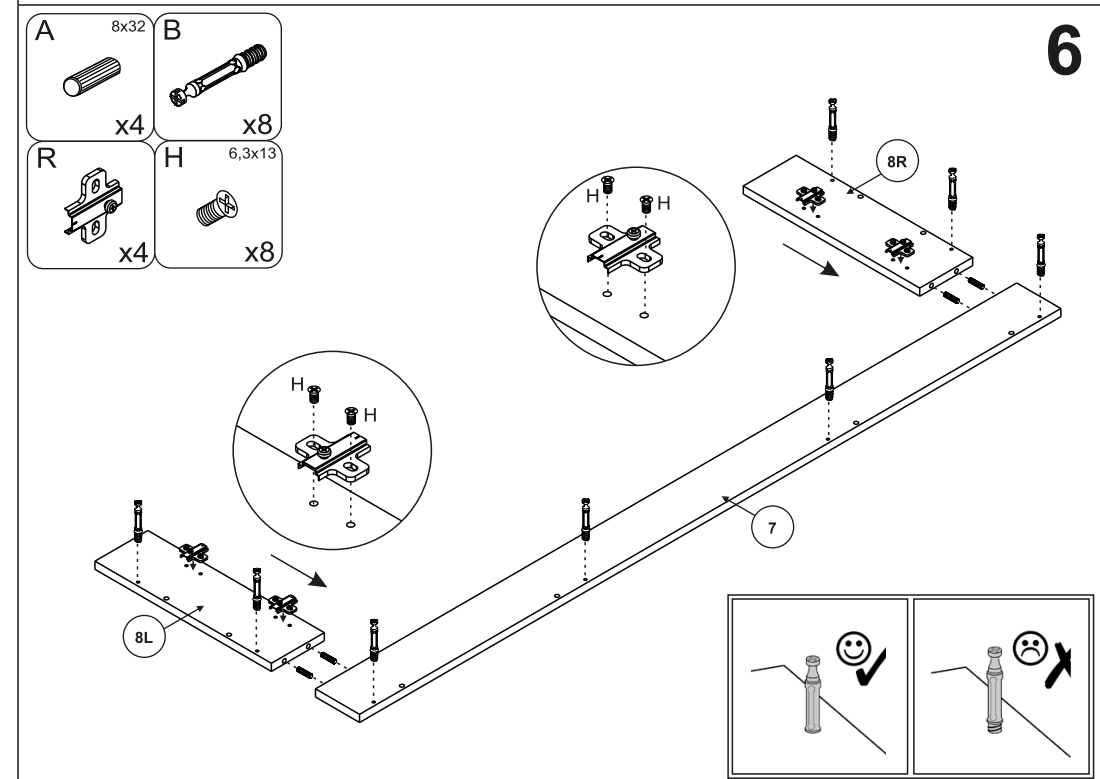

# SKY SRTV 155

23.09.2014.

- |   |                                     |
|---|-------------------------------------|
| <b>(D)</b> Montageanleitung             | <b>(GB)</b> Assembly Instructions   |
| <b>(FR)</b> Notice de montage           | <b>(IT)</b> Istruzioni di montaggio |
| <b>(NL)</b> Handleiding voor de montage | <b>(PL)</b> Instrukcja montażu      |
| <b>(CZ)</b> Montážní návod              | <b>(SK)</b> Návod na montáž         |
| <b>(HU)</b> Szerelési útmutató          | <b>(RO)</b> Instrucțiuni de montaj  |
| <b>(TR)</b> Montaj talimatı             | <b>(RU)</b> ИНСТРУКЦИЯ ПО МОНТАЖУ   |

1

2

11

12

14

15

17

x2