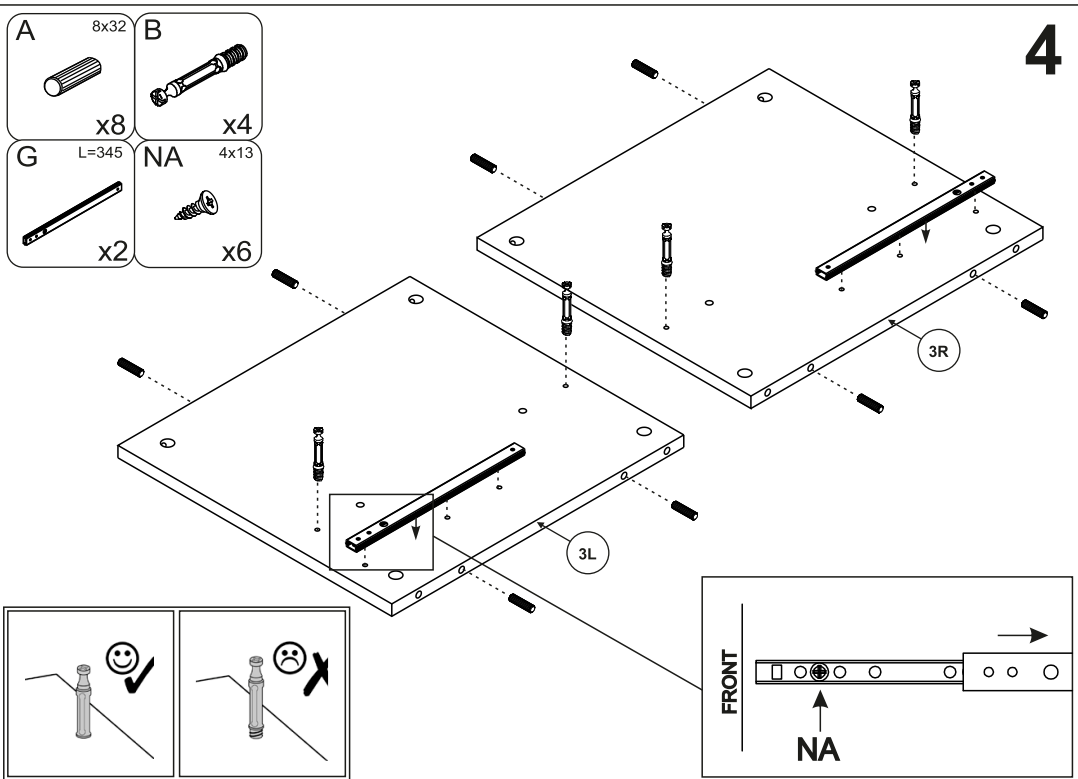

# SKY SRTV 155

23.09.2014.

- |   |                                     |
|---|-------------------------------------|
| <b>(D)</b> Montageanleitung             | <b>(GB)</b> Assembly Instructions   |
| <b>(FR)</b> Notice de montage           | <b>(IT)</b> Istruzioni di montaggio |
| <b>(NL)</b> Handleiding voor de montage | <b>(PL)</b> Instrukcja montażu      |
| <b>(CZ)</b> Montážní návod              | <b>(SK)</b> Návod na montáž         |
| <b>(HU)</b> Szerelési útmutató          | <b>(RO)</b> Instrucțiuni de montaj  |
| <b>(TR)</b> Montaj talimatı             | <b>(RU)</b> ИНСТРУКЦИЯ ПО МОНТАЖУ   |

1

2

11

12

14

15

17

x2