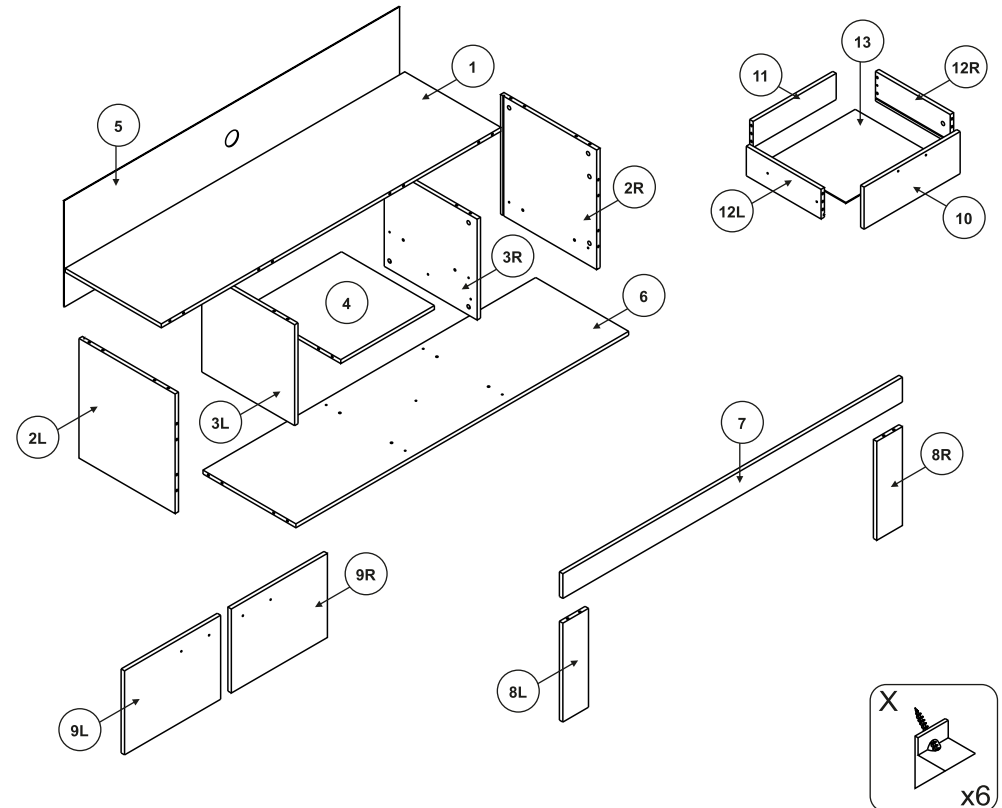

# SKY SRTV 155

23.09.2014.

- |   |                                     |
|---|-------------------------------------|
| <b>(D)</b> Montageanleitung             | <b>(GB)</b> Assembly Instructions   |
| <b>(FR)</b> Notice de montage           | <b>(IT)</b> Istruzioni di montaggio |
| <b>(NL)</b> Handleiding voor de montage | <b>(PL)</b> Instrukcja montażu      |
| <b>(CZ)</b> Montážní návod              | <b>(SK)</b> Návod na montáž         |
| <b>(HU)</b> Szerelési útmutató          | <b>(RO)</b> Instrucțiuni de montaj  |
| <b>(TR)</b> Montaj talimatı             | <b>(RU)</b> ИНСТРУКЦИЯ ПО МОНТАЖУ   |

1

2

11

12

14

15

17

x2