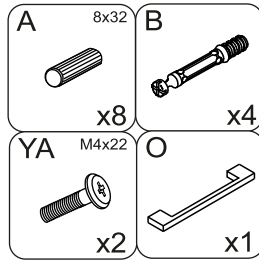

# SKY SRTV 155

23.09.2014.

- |   |                                     |
|---|-------------------------------------|
| <b>(D)</b> Montageanleitung             | <b>(GB)</b> Assembly Instructions   |
| <b>(FR)</b> Notice de montage           | <b>(IT)</b> Istruzioni di montaggio |
| <b>(NL)</b> Handleiding voor de montage | <b>(PL)</b> Instrukcja montażu      |
| <b>(CZ)</b> Montážní návod              | <b>(SK)</b> Návod na montáž         |
| <b>(HU)</b> Szerelési útmutató          | <b>(RO)</b> Instrucțiuni de montaj  |
| <b>(TR)</b> Montaj talimatı             | <b>(RU)</b> ИНСТРУКЦИЯ ПО МОНТАЖУ   |

1

2

11

12

14

15

17

x2