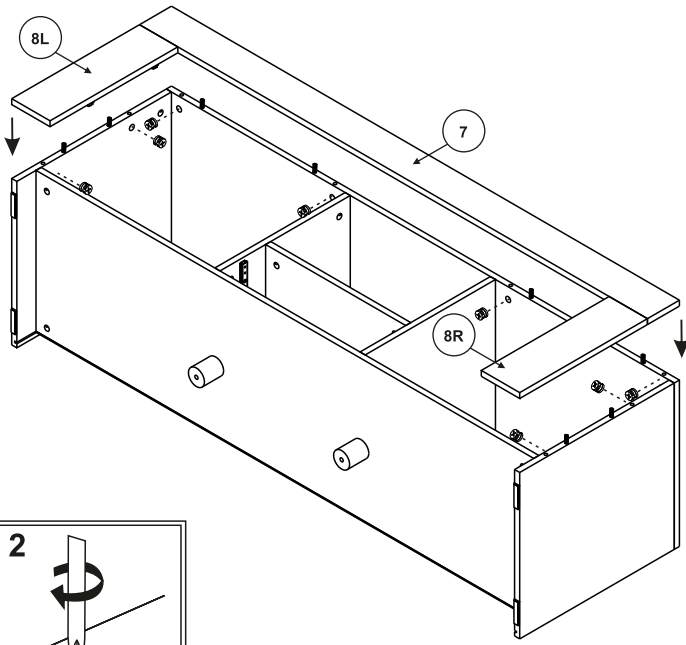

# SKY SRTV 155

23.09.2014.

- |   |                                     |
|---|-------------------------------------|
| <b>(D)</b> Montageanleitung             | <b>(GB)</b> Assembly Instructions   |
| <b>(FR)</b> Notice de montage           | <b>(IT)</b> Istruzioni di montaggio |
| <b>(NL)</b> Handleiding voor de montage | <b>(PL)</b> Instrukcja montażu      |
| <b>(CZ)</b> Montážní návod              | <b>(SK)</b> Návod na montáž         |
| <b>(HU)</b> Szerelési útmutató          | <b>(RO)</b> Instrucțiuni de montaj  |
| <b>(TR)</b> Montaj talimatı             | <b>(RU)</b> ИНСТРУКЦИЯ ПО МОНТАЖУ   |

1

2

11

12

14

15

17

x2