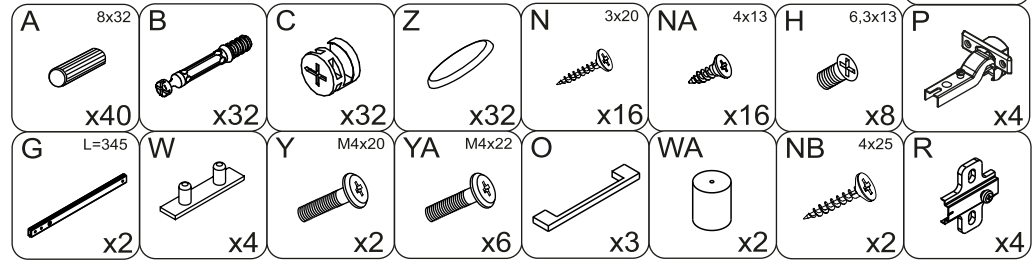

23.09.2014.

(D) Montageanleitung	(GB) Assembly Instructions
(FR) Notice de montage	(IT) Istruzioni di montaggio
(NL) Handleiding voor de montage	(PL) Instrukcja montażu
(CZ) Montážní návod	(SK) Návod na montáž
(HU) Szerelési útmutató	(RO) Instrucțiuni de montaj
(TR) Montaj talimatı	(RU) ИНСТРУКЦИЯ ПО МОНТАЖУ

1