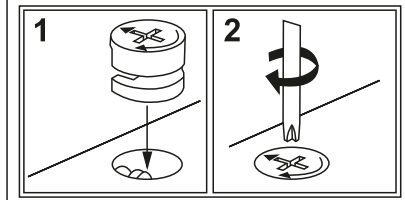

# SKY SRTV 155

23.09.2014.

- |   |                                     |
|---|-------------------------------------|
| <b>(D)</b> Montageanleitung             | <b>(GB)</b> Assembly Instructions   |
| <b>(FR)</b> Notice de montage           | <b>(IT)</b> Istruzioni di montaggio |
| <b>(NL)</b> Handleiding voor de montage | <b>(PL)</b> Instrukcja montażu      |
| <b>(CZ)</b> Montážní návod              | <b>(SK)</b> Návod na montáž         |
| <b>(HU)</b> Szerelési útmutató          | <b>(RO)</b> Instrucțiuni de montaj  |
| <b>(TR)</b> Montaj talimatı             | <b>(RU)</b> ИНСТРУКЦИЯ ПО МОНТАЖУ   |

1

2

11

12

14

15

17

x2