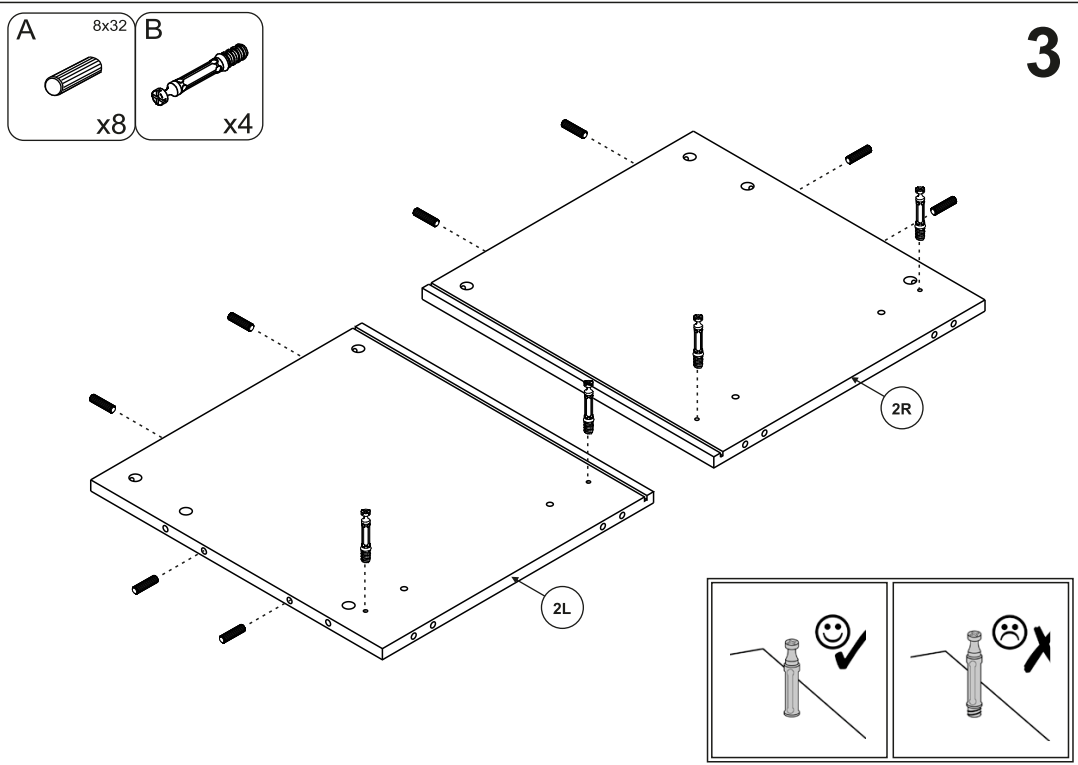

# SKY SRTV 155

23.09.2014.

- |   |                                     |
|---|-------------------------------------|
| <b>(D)</b> Montageanleitung             | <b>(GB)</b> Assembly Instructions   |
| <b>(FR)</b> Notice de montage           | <b>(IT)</b> Istruzioni di montaggio |
| <b>(NL)</b> Handleiding voor de montage | <b>(PL)</b> Instrukcja montażu      |
| <b>(CZ)</b> Montážní návod              | <b>(SK)</b> Návod na montáž         |
| <b>(HU)</b> Szerelési útmutató          | <b>(RO)</b> Instrucțiuni de montaj  |
| <b>(TR)</b> Montaj talimatı             | <b>(RU)</b> ИНСТРУКЦИЯ ПО МОНТАЖУ   |

1

2

11

12

14

15

17

x2