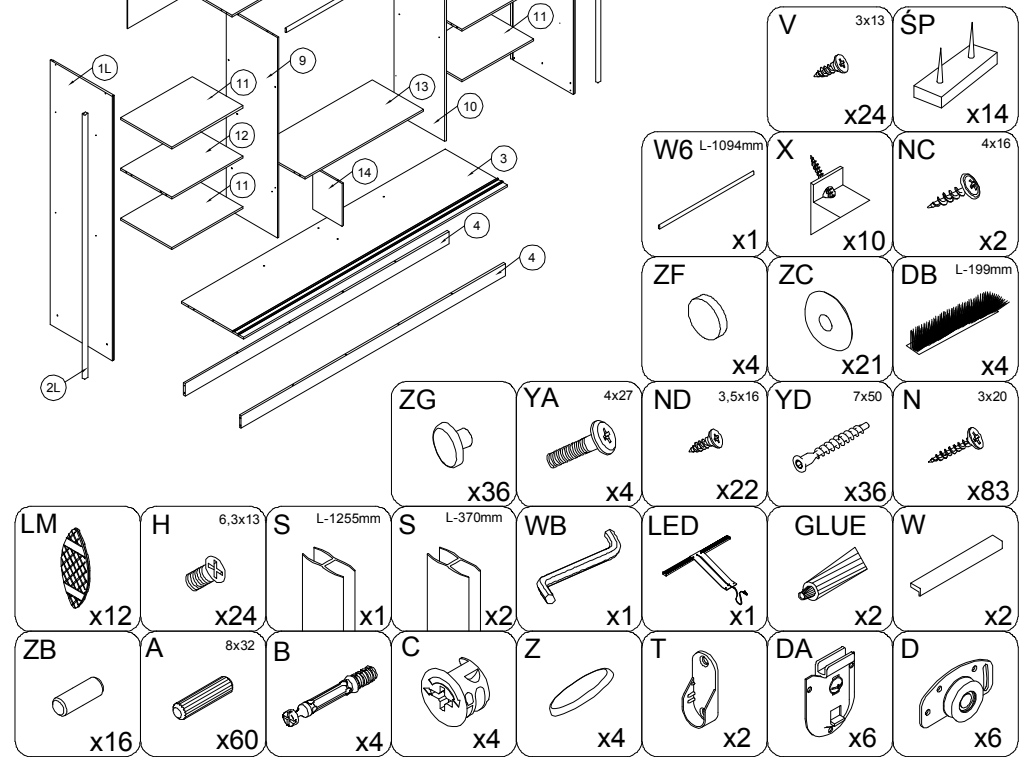

250

- | | |
|----------------------------------|------------------------------|
| (D) Montageanleitung | (GB) Assembly Instructions |
| (FR) Notice de montage | (IT) Istruzioni di montaggio |
| (NL) Handleiding voor de montage | (PL) Instrukcja montażu |
| (CZ) Montážní návod | (SK) Návod na montáž |
| (HU) Szerelési útmutató | (RO) Instrucțiuni de montaj |
| (TR) Montaj talimatı | (RU) Инструкции по монтажу |

1

2

15

16

17